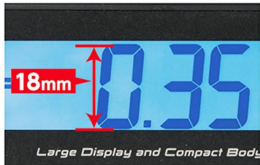

繰り返し充電可能なリチウムイオンバッテリー内蔵 2

全気泡管 ± 1.0 mm/m と高精度を実現

視認性の高い気泡管を採用

ボックス型でケガキやすい形状です。

測定面はV字型溝付でパイプ測定も可能

1. 防塵・防水性能は、充電中を除きます。

2. 充電中は、測定ができません。

画像は、商品イメージです。

シンワ 測定株式会社
画像は、ロゴ付きの商品イメージです。

大型液晶

シンワ 測定株式会社
画像は、液晶表示のイメージです。

大きくて押しやすいボタン

シンワ 測定株式会社
画像は、ボタン操作のイメージです。

繰り返し充電可能

リチウムイオン電池内蔵です。

※USB Type-Cから繰り返し充電できます。