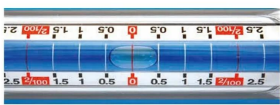

価格は商品情報 PDF ダウンロード時のものです。

価格は商品本体のみの価格です。別途送料・手数料等がかかります。

発送予定日 (目安) はサイトの商品ページをご確認ください。

お支払い方法ははかり商店のご利用ガイドをご確認ください。

シンワのブルーレベル勾配用一乾式は、読み取りやすい大型ガラス気泡管を採用しました。そして、蓄光シート付気泡管なので暗がりの作業に便利です。

水平と5種の勾配[0.5/100・1/100・1.5/100・2/100・2.5/100]が測定できます。勾配を連続的に測定できます。

内部を水洗でき清潔に保管

水平と5種の勾配を測定

勾配を連続測定

両方向が測定可能

測定面がカーブ形状で配管などに安定設置

暗がりの作業に便利な蓄光シート付気泡管

画像は、商品イメージです。

シンワ測定株式会社
画像は、ロゴ付きの商品イメージです。

シンワ測定株式会社
画像は、大型目盛おイメージです。

シンワ測定株式会社
画像は、外せる気泡管保護カバーと側面キャップのイメージです。

画像は、内部を水洗いするイメージです。

シンワ測定株式会社
画像は、測定基準面がカーブしているイメージです。

仕様表

下記の仕様表は該当する型式の仕様です。同じ製品シリーズでも型式の異なる場合は別の仕様となります。

商品番号	901576358
メーカー品番	76358
製品名	ブルーレベル 勾配用一乾式：300mm
JANコード	4960910763586
本体サイズ	300×34×42mm
製品質量	305g
気泡管精度	±1.5mm/m
包装形態	クリアパッケージ
使用温度	-10～40
保管温度	-25～60
材質	本体：アルミ 側面キャップ：ゴム カバー：ABS樹脂・PC樹脂 気泡管：ガラス 液体：石油系液

1. シンワのレベルは仕様欄の精度で作られています。これを超える感度・精度を必要とする作業には水準器など、高精度の測定器をご使用ください。

2. 感度とは気泡が動き出す時の勾配です。精度とは気泡の指示範囲のバラツキです。

機能一覧

下記の機能はこの商品シリーズの機能です。オプション追加時のものも含まれます。詳しくはお問い合わせください。

蛍光シート付気泡管

一般校正可能

水平気泡管保護カバー付

商品情報はQRコードからもご確認頂けます