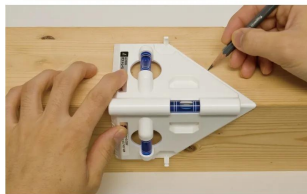

販売価格 (税抜) : ¥1,518

価格は商品情報 PDF ダウンロード時のものです。

価格は商品本体のみの価格です。別途送料・手数料等がかかります。

発送予定日 (目安) はサイトの商品ページをご確認ください。

お支払い方法ははかり商店のご利用ガイドをご確認ください。

シンワのポストレベル止型は、柱や杭に取り付けて鉛直を確認します。ゴムバンド付で手で押さえなくても柱に固定できます。また、マグネット付で鉄骨、鉄管の工事に便利です。ポストレベルは、止型形状なので直角と45°のケガキ線も引けます。角度と長さの精度は保証対象外です。

止型形状で直角・45°のケガキ線引可能
マグネット付なので鉄骨、鉄管の工事に便利
ゴムバンドで手で押さえなくても柱に固定可能
気泡管は視認性バツグンのBLUE EYEを採用

画像は、商品イメージです。

シンワ 測定株式会社
画像は、ロゴ付きの商品イメージです。

目盛付
柱取り付け用ゴムバンド付

マグネット付

シンワ 測定株式会社
画像は、木柱にベルトで取り付けたいメージです。

シンワ 測定株式会社
画像は、背面についているマグネットのイメージです。

シンワ 測定株式会社
画像は、止型形状なので45°のケガキ線も引いているイメージです。

仕様表

下記の仕様表は該当する型式の仕様です。同じ製品シリーズでも型式の異なる場合は別の仕様となります。

| | |
|--------|-----------------------------------|
| 商品番号 | 901576339 |
| メーカー品番 | 76339 |
| 製品名 | ポストレベル 止型 |
| JANコード | 49 60910 76339 5 |
| 本体サイズ | 128 × 90 × 90 mm |
| 製品質量 | 7.4 g |
| 気泡管感度 | 0.5 mm/m = 0.0286° |
| 気泡管精度 | ± 2.5 mm/m = ± 0.1432° 以内 |
| 使用温度 | -10 ~ 60 |
| 包装形態 | 台紙のみ |
| 材質 | 本体：ABS樹脂 気泡管：アクリル樹脂 液体：石油系液 |

1. シンワのレベルは仕様欄の精度で作られています。これを超える感度・精度を必要とする作業には水準器など、高精度の測定器をご使用ください。

2. 感度とは気泡が動き出す時の勾配です。精度とは気泡の指示範囲のバラツキです。

機能一覧

下記の機能はこの商品シリーズの機能です。オプション追加時のものも含まれます。詳しくはお問い合わせください。

BLUE EYE

垂直気泡管付

マグネット付

商品情報はQRコードからもご確認頂けます