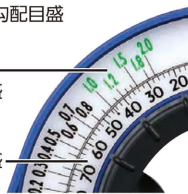

シンワ測定(株)

角度、勾配を目盛で確認

シンワ 78546 : ブルースラント 回転式

本体サイズ : 120 × 240 × 20 mm

本体質量 : 120g

感 度 : 0.35 mm/m = 0.0201°

精 度 : ±17.5 mm/m = ±1.0° 以内

メーカー販売価格 (税抜) : ¥3,800

ダイヤル部を浮かせて清掃可能

視認性の高い大型気泡管を採用

回しやすくつまみやすいLOCKつまみ付

水平と1/50・1/100勾配測定

表裏どちらでも使用可能

画像は、商品イメージです。

シンワ 測定株式会社
画像は、ロゴ付きの商品イメージです。

●土木用勾配目盛

土木用
勾配目盛

角度目盛

ダイヤル部を浮かせて清掃ができます。

シンワ 測定株式会社
画像は、土木用勾配目盛のイメージです。

シンワ 測定株式会社
画像は、ダイヤル部を浮かせて清掃するイメージです。

大型気泡管

回しやすくつまみやすいLOCKつまみ

シンワ 測定株式会社
画像は、大型気泡管のイメージです。

1. シンワのレベルは仕様欄の精度で作られています。これを超える感度・精度を必要とする作業には水準器など、高精度の測定器をご使用ください。

2. 感度とは気泡が動き出す時の勾配です。精度とは気泡の指示範囲のバラツキです。

機能一覧

下記の機能はこの商品シリーズの機能です。オプション追加時のものも含まれます。詳しくはお問い合わせください。

BLUE EYE

1/50 勾配測定

1/100 勾配測定

土木用勾配目盛