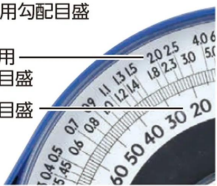

グラスファイバー入りのABS樹脂製

左右0~90°までの角度・勾配が測定可能

表裏どちらでも使用可能

画像は、商品イメージです。

シンワ 測定株式会社
画像は、ロゴ付きの商品イメージです。

●土木用勾配目盛

土木用
勾配目盛

角度目盛

シンワ 測定株式会社

画像は、土木用勾配目盛のイメージです。

仕様表

下記の仕様表は該当する型式の仕様です。同じ製品シリーズでも型式の異なる場合は別の仕様となります。

商品番号	901578544
メーカー品番	78544
製品名	ブルースラントダイヤル式
JANコード	49 60910 78544 1
本体サイズ	1 0 7 . 0 × 2 3 0 . 0 × 1 8 . 5 mm
製品質量	1 0 0 g
感度	2 . 0 mm/m = 0 . 1 1 4 6 °
精度	± 1 7 . 5 mm/m = ± 1 . 0 ° 以内
使用温度	- 1 0 ~ 6 0
包装形態	スリーブパック
材質	本 体：グラスファイバー入ABS樹脂 透明カバー：PE樹脂 指 針：アルミ

1. シンワのレベルは仕様欄の精度で作られています。これを超える感度・精度を必要とする作業には水準器など、高精度の測定器をご使用ください。

2. 感度とは気泡が動き出す時の勾配です。精度とは気泡の指示範囲のバラツキです。

機能一覧

下記の機能はこの商品シリーズの機能です。オプション追加時のものも含まれます。詳しくはお問い合わせください。

一般校正可能

土木用勾配目盛

商品情報はQRコードからもご確認頂けます