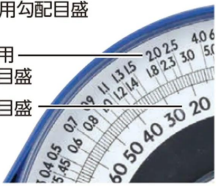

シンワ測定(株)

角度、勾配を目盛で確認

シンワ 78544 : ブルースラント ダイヤル式

本体サイズ : 107.0 × 230.0 × 18.5 mm

本体質量 : 100g

感 度 : 2.0 mm/m = 0.1146°

精 度 : ± 17.5 mm/m = ± 1.0° 以内

メーカー販売価格 (税抜) : ¥2,700

グラスファイバー入りのABS樹脂製

左右0~90°までの角度・勾配が測定可能

表裏どちらでも使用可能

画像は、商品イメージです。

シンワ 測定株式会社
画像は、ロゴ付きの商品イメージです。

●土木用勾配目盛

土木用
勾配目盛

角度目盛

シンワ 測定株式会社

画像は、土木用勾配目盛のイメージです。

仕様表

下記の仕様表は該当する型式の仕様です。同じ製品シリーズでも型式の異なる場合は別の仕様となります。

商品番号	901578544
メーカー品番	78544
製品名	ブルースラントダイヤル式
JANコード	49 60910 78544 1
本体サイズ	1 0 7 . 0 × 2 3 0 . 0 × 1 8 . 5 mm
製品質量	1 0 0 g
感度	2 . 0 mm/m = 0 . 1 1 4 6 °
精度	± 1 7 . 5 mm/m = ± 1 . 0 ° 以内
使用温度	- 1 0 ~ 6 0
包装形態	スリーブパック
材質	本 体：グラスファイバー入ABS樹脂 透明カバー：PE樹脂 指 針：アルミ

1. シンワのレベルは仕様欄の精度で作られています。これを超える感度・精度を必要とする作業には水準器など、高精度の測定器をご使用ください。

2. 感度とは気泡が動き出す時の勾配です。精度とは気泡の指示範囲のバラツキです。

機能一覧

下記の機能はこの商品シリーズの機能です。オプション追加時のものも含まれます。詳しくはお問い合わせください。

一般校正可能

土木用勾配目盛

商品情報はQRコードからもご確認頂けます