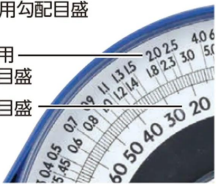

シンワ測定(株)

角度、勾配を目盛で確認

シンワ 78544 : ブルースラント ダイヤル式

本体サイズ : 107.0 × 230.0 × 18.5 mm

本体質量 : 100g

感 度 : 2.0 mm/m = 0.1146°

精 度 : ±17.5 mm/m = ±1.0° 以内

メーカー販売価格 (税抜) : ¥2,700

グラスファイバー入りのABS樹脂製

左右0~90°までの角度・勾配が測定可能

表裏どちらでも使用可能

画像は、商品イメージです。

シンワ 測定株式会社
画像は、ロゴ付きの商品イメージです。

●土木用勾配目盛

土木用
勾配目盛

角度目盛

シンワ 測定株式会社

画像は、土木用勾配目盛のイメージです。

仕様表

下記の仕様表は該当する型式の仕様です。同じ製品シリーズでも型式の異なる場合は別の仕様となります。

商品番号	901578544
メーカー品番	78544
製品名	ブルースラントダイヤル式
JANコード	49 60910 78544 1
本体サイズ	1 0 7 . 0 × 2 3 0 . 0 × 1 8 . 5 mm
製品質量	1 0 0 g
感度	2 . 0 mm/m = 0 . 1 1 4 6 °
精度	± 1 7 . 5 mm/m = ± 1 . 0 ° 以内
使用温度	- 1 0 ~ 6 0
包装形態	スリーブパック
材質	本 体：グラスファイバー入ABS樹脂 透明カバー：PE樹脂 指 針：アルミ

1. シンワのレベルは仕様欄の精度で作られています。これを超える感度・精度を必要とする作業には水準器など、高精度の測定器をご使用ください。

2. 感度とは気泡が動き出す時の勾配です。精度とは気泡の指示範囲のバラツキです。

機能一覧

下記の機能はこの商品シリーズの機能です。オプション追加時のものも含まれます。詳しくはお問い合わせください。

一般校正可能

土木用勾配目盛

商品情報はQRコードからもご確認頂けます