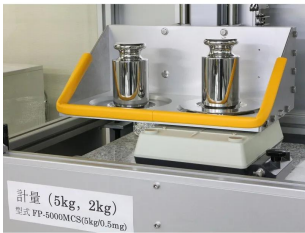

画像は、電子天びんの校正イメージです。

画像は、電子台はかりの校正イメージです。

画像は、5 kg分銅の校正イメージです。

(株)エー・アンド・デイ

A&D 一般校正証明書 (分銅用/F2/1m-2)

販売価格 (税抜) : 見積もり依頼をしてください

価格は商品情報 PDF ダウンロード時のものです。

価格は商品本体のみの価格です。別途送料・手数料等がかかります。