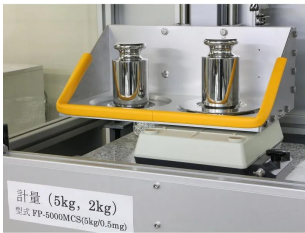

画像は、電子天びんの校正イメージです。

画像は、電子台はかりの校正イメージです。

画像は、5 kg分銅の校正イメージです。

(株)エー・アンド・デイ

一般校正証明書 (分銅用/F2/1m-2)

販売価格 (税抜) : 見積もり依頼をしてください

価格は商品情報 PDF ダウンロード時のものです。

価格は商品本体のみの価格です。別途送料・手数料等がかかります。