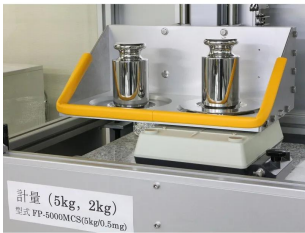

画像は、電子天びんの校正イメージです。

画像は、電子台はかりの校正イメージです。

画像は、5 kg分銅の校正イメージです。

(株)エー・アンド・デイ

A&D 一般校正証明書 (分銅用/M1/500-1K)

**販売価格 (税抜) : 見積もり依頼をしてください**

価格は商品情報 PDF ダウンロード時のものです。

価格は商品本体のみの価格です。別途送料・手数料等がかかります。