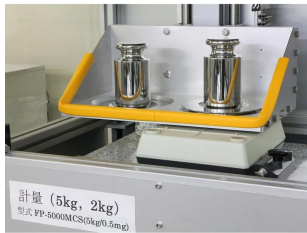

画像は、電子天びんの校正イメージです。

画像は、電子台はかりの校正イメージです。

画像は、5kg分銅の校正イメージです。

(株)エー・アンド・デイ

一般校正証明書 (分銅用/M1/500-1K)

**販売価格 (税抜) : 見積もり依頼をしてください**

価格は商品情報 PDF ダウンロード時のものです。

価格は商品本体のみの価格です。別途送料・手数料等がかかります。