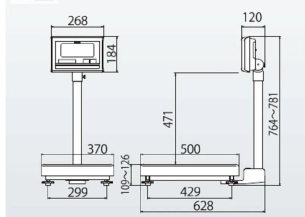

株式会社クボタ計装 株式会社クボタ (株式会社計装エコー)
画像は、この商品の外観参考図です。

株クボタ

「はかる」基本機能に徹したベーシックモデル

クボタ デジタル台はかり K A-
N 6 0 A H : 無検定品 ひょう量 : 6 0 kg
最小表示 : 1 0 g

ひょう量 : 6 0 kg

最小表示 : 1 0 g

メーカー販売価格 (税抜) : ¥ 63,000

販売価格 (税抜) : ¥ 40,950

価格は商品情報 PDF ダウンロード時のものです。

価格は商品本体のみの価格です。別途送料・手数料等がかかります。

発送予定日 (目安) はサイトの商品ページをご確認ください。

お支払い方法ははかり商店のご利用ガイドをご確認ください。

株クボタ K A シリーズは、「はかる」基本性能に徹したベーシックモデルのデジタル台はかりです。農業における米、麦、くだもの、穀類などの計量に最適な台はかりで、取引証明の必要性に応じて、検定品と無検定品が選択可能です。

被計量物や作業姿勢に合わせて表示角度の調整もでき、性能を基本機能に限定することで価格を抑えました。

選べる検定品と無検定品

低価格でお求めやすい

シンプルで使いやすい

使いやすさとデザイン性を両立

速くて見やすい表示

電池寿命約 3,500 時間

表示角度は、自由に設定