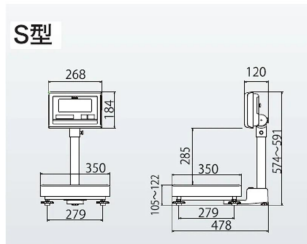

低価格でお求めやすい

シンプルで使いやすい

使いやすさとデザイン性を両立

速くて見やすい表示

電池寿命約3,500時間

表示角度は、自由に設定

For Earth, For Life
Kubota

株式会社クボタ計装 株式会社クボタ (国産計装標準ユニット)
画像は、この商品の外観参考図です。

仕様表

下記の仕様表は該当する型式の仕様です。同じ製品シリーズでも型式の異なる場合は別の仕様となります。

商品番号	100400163
メーカー品番	53A-7KS30-01 ~ 16 使用地区による
商品名	デジタル台はかり：検定品
型式	K A-K 3 2 S
ひょう量	3 2 kg
最小表示	1 0 g
検定	あり：取引証明に使用可
計量精度	3級：1/3,000
積載面寸法	350 × 350 mm
最大風袋量：減算式	ひょう量まで 1
表示方式	7セグメント5桁液晶表示 文字高さ：4.6 mm
使用条件	温度：-10 ~ 40 湿度：85%RH以下・結露しないこと
電源	・単1形乾電池 × 4本：アルカリ/マンガン ・ACアダプタ(別売)
電池寿命	約3,500時間 2 アルカリ乾電池使用時
外形寸法	W350 × D478 × H574 ~ 591 mm
製品質量	約1.0 kg：電池含む
付属品	・単1形マンガン乾電池 × 4本(モニタ用) 3 ・取扱説明書 × 1冊
JANコード	49 97983 31310 3