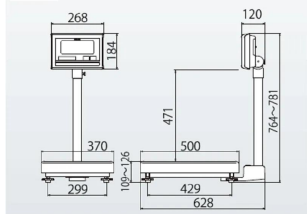

A型

株式会社クボタ計装 株式会社クボタ (株式会社計装エコー) 画像は、この商品の外観参考図です。

株クボタ KA シリーズは、「はかる」基本性能に徹したベーシックモデルのデジタル台はかりです。農業における米、麦、くだもの、穀類などの計量に最適な台はかりで、取引証明の必要性に応じて、検定品と無検定品が選択可能です。

被計量物や作業姿勢に合わせて表示角度の調整もでき、性能を基本機能に限定することで価格を抑えました。

- 選べる検定品と無検定品
- 低価格でお求めやすい
- シンプルで使いやすい
- 使いやすさとデザイン性を両立
- 速くて見やすい表示
- 電池寿命約 3,500 時間
- 表示角度は、自由に設定