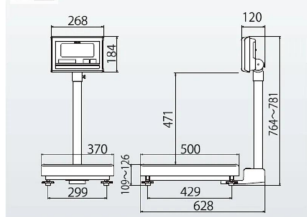

株式会社クボタ計装
株式会社クボタ (株式会社計装エコー)
画像は、この商品の外観参考図です。

株クボタ

「はかる」基本機能に徹したベーシックモデル

クボタ デジタル台はかり KA-K60A：検定品
【生産停止予定】ご注文は26年4月22日まで！

ひょう量：60kg

最小表示：2.0g

ご注文の際は、仕様地区をご指定ください。

メーカー販売価格（税抜）：¥68,000

販売価格（税抜）：¥44,200

価格は商品情報 PDF ダウンロード時のものです。

価格は商品本体のみの価格です。別途送料・手数料等がかかります。

発送予定日（目安）はサイトの商品ページをご確認ください。

お支払い方法ははかり商店のご利用ガイドをご確認ください。

2026年4月30日受注停止予定

はかり商店では26年4月22日までの受付となります

2033年6月30日サポート終了予定

類似製品のご紹介いたします。是非お問合せください。

株クボタ KAシリーズは、「はかる」基本性能に徹したベーシックモデルのデジタル台はかりです。農業における米、麦、くだもの、穀類などの計量に最適な台はかりで、取引証明の必要性に応じて、検定品と無検定品が選択可能です。

被計量物や作業姿勢に合わせて表示角度の調整もでき、性能を基本機能に限定することで価格を抑えました。

選べる検定品と無検定品

低価格でお求めやすい

シンプルで使いやすい

使いやすさとデザイン性を両立

速くて見やすい表示

電池寿命約3,500時間

表示角度は、自由に設定