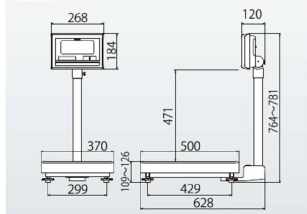

A型

株式会社クボタ計装 株式会社クボタ (国産計装事業ユニット)
画像は、この商品の外観参考図です。