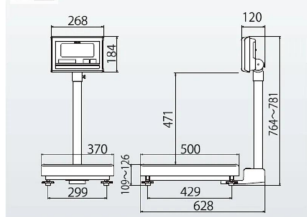

株式会社クボタ計装 株式会社クボタ (株式会社計装エコー)
画像は、この商品の外観参考図です。

株式会社クボタ

「はかる」基本機能に徹したベーシックモデル

クボタ デジタル台はかり KA-K150A：検定品
【生産停止予定】ご注文は26年4月22日まで！

ひょう量：150kg

最小表示：50g

ご注文の際は、仕様地区をご指定ください。

メーカー販売価格（税抜）：¥68,000

販売価格（税抜）：¥44,200

価格は商品情報 PDF ダウンロード時のものです。

価格は商品本体のみの価格です。別途送料・手数料等がかかります。

発送予定日（目安）はサイトの商品ページをご確認ください。

お支払い方法ははかり商店のご利用ガイドをご確認ください。

2026年4月30日受注停止予定

はかり商店では26年4月22日までの受付となります

2033年6月30日サポート終了予定

類似製品のご紹介いたします。是非お問合せください。

株式会社クボタ KAシリーズは、「はかる」基本性能に徹したベーシックモデルのデジタル台はかりです。農業における米、麦、くだもの、穀類などの計量に最適な台はかりで、取引証明の必要性に応じて、検定品と無検定品が選択可能です。

被計量物や作業姿勢に合わせて表示角度の調整もでき、性能を基本機能に限定することで価格を抑えました。

選べる検定品と無検定品

低価格でお求めやすい

シンプルで使いやすい

使いやすさとデザイン性を両立

速くて見やすい表示

電池寿命約3,500時間

表示角度は、自由に設定