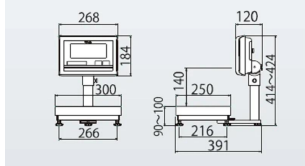

株式会社 Kubota 計装
株式会社 Kubota (国産計装事業部) 計装
画像は、MS型計量台の外観参考図です。

仕様表

下記の仕様表は該当する型式の仕様です。同じ製品シリーズでも型式の異なる場合は別の仕様となります。

商品番号	100400166
メーカー品番	53A-5NM1H-00
商品名	デジタル台はかり：無検定品
型式	K L - S D 2 - N 6 M S H
ひょう量	6,000g・6,020g
最小表示・目量 目量切替式	目量小：1g：0～6,000g 目量大：2g：0～6,020g
検定	なし：取引証明以外用
計量精度	1/3,000
積載面寸法	W300×D250mm
最大風袋量：減算式	ひょう量まで 1
表示方式	7セグメント5桁液晶表示 白色LEDバックライト付 文字高さ：4.6mm
使用条件	温度：0～40 湿度：85%RH以下・結露しないこと
保護等級	指示部：IP65 2 計量台部：-
計数モード時の サンプリング数	5/10/20/50/100個 切替可能
最大計数値	約6,000個
計数可能単位質量	1g
電源	・単1形乾電池×4本：アルカリ/マンガン ・ACアダプタ(別売)
電池寿命	約3,500時間 3 アルカリ乾電池使用時
外形寸法	W300×D391×414～424mm
製品質量	約7kg：電池含む
付属品	・単1形マンガン乾電池×4本(モニタ用) 4 ・取扱説明書×1冊 ・重力加速度の補正方法×1枚
JANコード	4997983310805