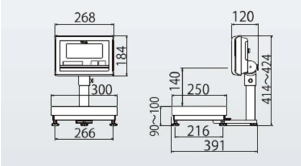

MS型

株式会社クボタ計装 株式会社クボタ (国産計装事業本部)
画像は、MS型計量台の外観参考図です。