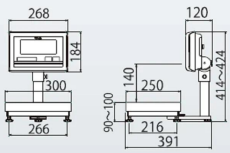

MS型

株式会社クボタ計装 株式会社クボタ (国産計装事業本部)
画像は、MS 型計量台の外観参考図です。