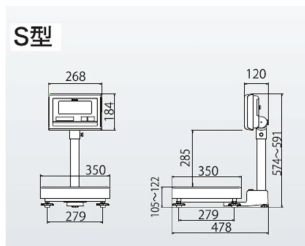

見やすいLEDバックライト付き大型表示

文字高さ4.6mmの大型液晶表示

見やすい角度に調節できる指示部

表示スピードが大幅アップ

電池寿命は3,500時間の長寿命

選べる検定品と無検定品

For Earth, For Life  
Kubota

### S型

株式会社クボタ計装 株式会社クボタ (国産計装事業ユニット)  
画像は、S型計量台の外観参考図です。

## 仕様表

下記の仕様表は該当する型式の仕様です。同じ製品シリーズでも型式の異なる場合は別の仕様となります。

商品番号	100400167
メーカー品番	53A-5NS3H-00
商品名	デジタル台はかり：無検定品
型式	K L - S D 2 - N 3 2 S H
ひょう量	3 0 kg ・ 3 2 kg
最小表示・目量	目量小：0.0 0 5 kg：0 ~ 3 0 kg
目量切替式	目量大：0.0 1 kg：0 ~ 3 2 kg
検定	なし：取引証明以外用
計量精度	1 / 3 , 0 0 0
積載面寸法	W 3 5 0 × D 3 5 0 mm
最大風袋量：減算式	ひょう量まで 1
表示方式	7セグメント5桁液晶表示 白色LEDバックライト付 文字高さ：4.6 mm
使用条件	温度：- 1 0 ~ 4 0 湿度：8 5 %RH以下・結露しないこと
保護等級	指示部：I P 6 5 2 計量台部：-
計数モード時の サンプリング数	5 / 1 0 / 2 0 / 5 0 / 1 0 0 個 切替可能
最大計数値	約 6 , 0 0 0 個
計数可能単位質量	5 g
電源	・単1形乾電池×4本：アルカリ/マンガン ・ACアダプタ(別売)
電池寿命	約 3 , 5 0 0 時間 3 アルカリ乾電池使用時
外形寸法	W 3 5 0 × D 4 7 8 × 5 7 4 ~ 5 9 1 mm
製品質量	約 1 0 kg：電池含む
付属品	・単1形マンガン乾電池×4本(モニタ用) 4 ・取扱説明書×1冊 ・重力加速度の補正方法×1枚
JANコード	49 97983 31110 9