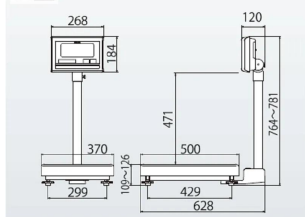

株式会社クボタ計装 株式会社クボタ (国産計装事業本部)
画像は、A型計量台の外観参考図です。

仕様表

下記の仕様表は該当する型式の仕様です。同じ製品シリーズでも型式の異なる場合は別の仕様となります。

商品番号	100400168
メーカー品番	53A-5NA4H-00
商品名	デジタル台はかり：無検定品
型式	KL-SD2-N60AH
ひょう量	60kg・60.2kg
最小表示・目量 目量切替式	目量小：0.01kg：0～60kg 目量大：0.02kg：0～60.2kg
検定	なし：取引証明以外用
計量精度	1/3,000
積載面寸法	W370×D500mm
最大風袋量：減算式	ひょう量まで 1
表示方式	7セグメント5桁液晶表示 白色LEDバックライト付 文字高さ：4.6mm
使用条件	温度：-10～40 湿度：85%RH以下・結露しないこと
保護等級	指示部：IP65 2 計量台部：-
計数モード時の サンプリング数	5/10/20/50/100個 切替可能
最大計数値	約6,000個
計数可能単位質量	10g
電源	・単1形乾電池×4本：アルカリ/マンガン ・ACアダプタ(別売)
電池寿命	約3,500時間 3 アルカリ乾電池使用時
外形寸法	W370×D628×764～791mm
製品質量	約1.2kg：電池含む
付属品	・単1形マンガン乾電池×4本(モニタ用) 4 ・取扱説明書×1冊 ・重力加速度の補正方法×1枚
JANコード	4997983311406