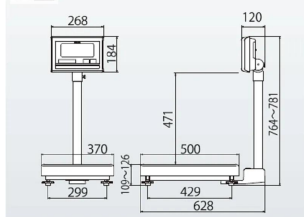

株式会社クボタ計装 株式会社クボタ (国産計器事業ユニット)
画像は、A型計量台の外観参考図です。

仕様表

下記の仕様表は該当する型式の仕様です。同じ製品シリーズでも型式の異なる場合は別の仕様となります。

商品番号	100400168
メーカー品番	53A-5NA4H-00
商品名	デジタル台はかり：無検定品
型式	KL-SD2-N60AH
ひょう量	60kg・60.2kg
最小表示・目量	目量小：0.01kg：0～60kg
目量切替式	目量大：0.02kg：0～60.2kg
検定	なし：取引証明以外用
計量精度	1/3,000
積載面寸法	W370×D500mm
最大風袋量：減算式	ひょう量まで 1
表示方式	7セグメント5桁液晶表示 白色LEDバックライト付 文字高さ：4.6mm
使用条件	温度：-10～40 湿度：85%RH以下・結露しないこと
保護等級	指示部：IP65 2 計量台部：-
計数モード時の サンプリング数	5/10/20/50/100個 切替可能
最大計数値	約6,000個
計数可能単位質量	10g
電源	・単1形乾電池×4本：アルカリ/マンガン ・ACアダプタ(別売)
電池寿命	約3,500時間 3 アルカリ乾電池使用時
外形寸法	W370×D628×764～791mm
製品質量	約1.2kg：電池含む
付属品	・単1形マンガン乾電池×4本(モニタ用) 4 ・取扱説明書×1冊 ・重力加速度の補正方法×1枚
JANコード	4997983311406