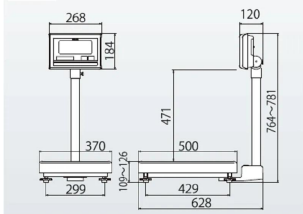

株式会社 Kubota 計装
株式会社 Kubota (国産計装事業部) 画像は、A 型計量台の外観参考図です。

仕様表

下記の仕様表は該当する型式の仕様です。同じ製品シリーズでも型式の異なる場合は別の仕様となります。

商品番号	1004KLSD2N60AH
メーカー品番	53A-5NA4H-00
商品名	デジタル台はかり：無検定品
型式	KL-S D 2-N 6 0 A H
ひょう量	6 0 kg・6 0.2 kg
最小表示・目量	目量小：0.0 1 kg：0～6 0 kg
目量切替式	目量大：0.0 2 kg：0～6 0.2 kg
検定	なし：取引証明以外用
計量精度	1/3,0 0 0
積載面寸法	W 3 7 0 × D 5 0 0 mm
最大風袋量：減算式	ひょう量まで 1
表示方式	7セグメント5桁液晶表示 白色LEDバックライト付 文字高さ：4 6 mm
使用条件	温度：- 1 0～4 0 湿度：8 5 %RH以下・結露しないこと
保護等級	指示部：I P 6 5 2 計量台部：-
計数モード時の サンプリング数	5 / 1 0 / 2 0 / 5 0 / 1 0 0 個 切替可能
最大計数値	約 6, 0 0 0 個
計数可能単位質量	1 0 g
電源	・単1形乾電池×4本：アルカリ/マンガン ・ACアダプタ(別売)
電池寿命	約 3, 5 0 0 時間 3 アルカリ乾電池使用時
外形寸法	W 3 7 0 × D 6 2 8 × 7 6 4～7 9 1 mm
製品質量	約 1 2 kg：電池含む
付属品	・単1形マンガン乾電池×4本(モニタ用) 4 ・取扱説明書×1冊 ・重力加速度の補正方法×1枚
JANコード	49 97983 31140 6