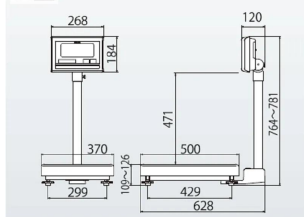

株式会社クボタ計装 株式会社クボタ (国産計装事業ユニット)
画像は、A型計量台の外観参考図です。

仕様表

下記の仕様表は該当する型式の仕様です。同じ製品シリーズでも型式の異なる場合は別の仕様となります。

商品番号	100400169
メーカー品番	53A-5NA5H-00
商品名	デジタル台はかり：無検定品
型式	KL-SD2-N150AH
ひょう量	120kg・150kg
最小表示・目量	目量小：0.02kg：0～120kg
目量切替式	目量大：0.05kg：0～150kg
検定	なし：取引証明以外用
計量精度	1/3,000
積載面寸法	W370×D500mm
最大風袋量：減算式	ひょう量まで 1
表示方式	7セグメント5桁液晶表示 白色LEDバックライト付 文字高さ：4.6mm
使用条件	温度：-10～40 湿度：85%RH以下・結露しないこと
保護等級	指示部：IP65 2 計量台部：-
計数モード時の サンプリング数	5/10/20/50/100個 切替可能
最大計数値	約7,500個
計数可能単位質量	20g
電源	・単1形乾電池×4本：アルカリ/マンガン ・ACアダプタ(別売)
電池寿命	約3,500時間 3 アルカリ乾電池使用時
外形寸法	W370×D628×764～791mm
製品質量	約1.2kg：電池含む
付属品	・単1形マンガン乾電池×4本(モニタ用) 4 ・取扱説明書×1冊 ・重力加速度の補正方法×1枚
JANコード	4997983311703