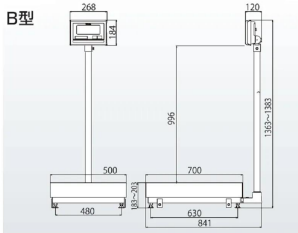

株式会社クボタ計装 株式会社クボタ (国産計装事業ユニット)  
画像は、B型計量台の外観参考図です。

## 仕様表

下記の仕様表は該当する型式の仕様です。同じ製品シリーズでも型式の異なる場合は別の仕様となります。

商品番号	100400170
メーカー品番	-
商品名	デジタル台はかり：無検定品
型式	K L - S D 2 - N 4 0 0 B H
ひょう量	3 0 0 kg ・ 4 0 0 kg
最小表示・目量	目量小：0.0 5 kg：0 ~ 3 0 0 kg
目量切替式	目量大：0.1 kg：0 ~ 4 0 0 kg
検定	なし：取引証明以外用
計量精度	1 / 3 , 0 0 0
積載面寸法	W 5 5 0 × D 7 0 0 mm
最大風袋量：減算式	ひょう量まで 1
表示方式	7セグメント5桁液晶表示 白色LEDバックライト付 文字高さ：4.6 mm
使用条件	温度：- 1 0 ~ 4 0 湿度：8 5 %RH以下・結露しないこと
保護等級	指示部：I P 6 5 2 計量台部：-
計数モード時の サンプリング数	5 / 1 0 / 2 0 / 5 0 / 1 0 0 個 切替可能
最大計数値	約 8 , 0 0 0 個
計数可能単位質量	5 0 g
電源	・単1形乾電池×4本：アルカリ/マンガン ・ACアダプタ(別売)
電池寿命	約 3 , 5 0 0 時間 3 アルカリ乾電池使用時
外形寸法	W 5 5 0 × D 8 3 9 × 1 , 3 6 3 ~ 1 , 3 8 3 mm
製品質量	約 5 0 kg：電池含む
付属品	・単1形マンガン乾電池×4本(モニタ用) 4 ・取扱説明書×1冊 ・重力加速度の補正方法×1枚
JANコード	49 97983 31280 9