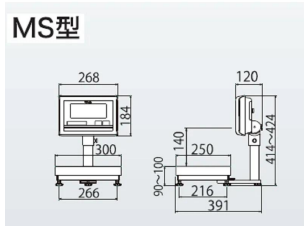

株式会社クボタ計装 株式会社クボタ (国産計装事業本部)
画像は、MS型計量台の外観参考図です。

仕様表

下記の仕様表は該当する型式の仕様です。同じ製品シリーズでも型式の異なる場合は別の仕様となります。

商品番号	100400171
メーカー品番	53A-5KM10-01 ~ 16 使用地区による
商品名	デジタル台はかり：検定品
型式	K L - S D 2 - K 6 M S
ひょう量	3,000g・6,000g
最小表示・目量 目量切替式	目量小：1g：0～3,000g 目量大：2g：0～6,000g
検定	あり：取引証明に使用可
計量精度	3級：1/3,000
積載面寸法	W300×D250mm
最大風袋量：減算式	ひょう量まで 1
表示方式	7セグメント5桁液晶表示 白色LEDバックライト付 文字高さ：4.6mm
使用条件	温度：0～40 湿度：85%RH以下・結露しないこと
保護等級	指示部：IP65 2 計量台部：-
計数モード時の サンプリング数	5/10/20/50/100個 切替可能
最大計数値	約6,000個
計数可能単位質量	1g
電源	・単1形乾電池×4本：アルカリ/マンガン ・ACアダプタ(別売)
電池寿命	約3,500時間 3 アルカリ乾電池使用時
外形寸法	W300×D391×414～424mm
製品質量	約7kg：電池含む
付属品	・単1形マンガン乾電池×4本(モニタ用) 4 ・取扱説明書×1冊
JANコード	499798310607