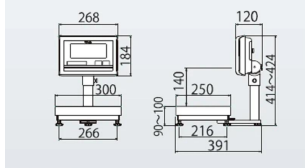

株式会社クボタ計装 株式会社クボタ (国産計装事業本部)
画像は、MS型計量台の外観参考図です。

仕様表

下記の仕様表は該当する型式の仕様です。同じ製品シリーズでも型式の異なる場合は別の仕様となります。

商品番号	100400171
メーカー品番	53A-5KM10-01 ~ 16 使用地区による
商品名	デジタル台はかり：検定品
型式	K L - S D 2 - K 6 M S
ひょう量	3,000g・6,000g
最小表示・目量 目量切替式	目量小：1g：0～3,000g 目量大：2g：0～6,000g
検定	あり：取引証明に使用可
計量精度	3級：1/3,000
積載面寸法	W300×D250mm
最大風袋量：減算式	ひょう量まで 1
表示方式	7セグメント5桁液晶表示 白色LEDバックライト付 文字高さ：4.6mm
使用条件	温度：0～40 湿度：85%RH以下・結露しないこと
保護等級	指示部：IP65 2 計量台部：-
計数モード時の サンプリング数	5/10/20/50/100個 切替可能
最大計数値	約6,000個
計数可能単位質量	1g
電源	・単1形乾電池×4本：アルカリ/マンガン ・ACアダプタ(別売)
電池寿命	約3,500時間 3 アルカリ乾電池使用時
外形寸法	W300×D391×414～424mm
製品質量	約7kg：電池含む
付属品	・単1形マンガン乾電池×4本(モニタ用) 4 ・取扱説明書×1冊
JANコード	499798310607