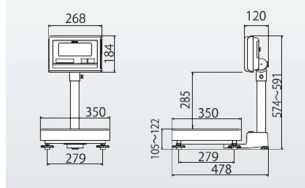

株式会社クボタ計装 株式会社クボタ (国産計装事業本部)
画像は、S型計量台の外観参考図です。

仕様表

下記の仕様表は該当する型式の仕様です。同じ製品シリーズでも型式の異なる場合は別の仕様となります。

商品番号	100400172
メーカー品番	53A-5KS30-01～16 使用地区による
商品名	デジタル台はかり：検定品
型式	K L - S D 2 - K 3 2 S
ひょう量	1 5 kg ・ 3 2 kg
最小表示・目量	目量小：0.0 0 5 kg：0～1 5 kg
目量切替式	目量大：0.0 1 kg：0～3 2 kg
検定	あり：取引証明に使用可
計量精度	3級：1/3,0 0 0
積載面寸法	W3 5 0 × D3 5 0 mm
最大風袋量：減算式	ひょう量まで 1
表示方式	7セグメント5桁液晶表示 白色LEDバックライト付 文字高さ：4 6 mm
使用条件	温度：- 1 0～4 0 湿度：8 5%RH以下・結露しないこと
保護等級	指示部：I P 6 5 2 計量台部：-
計数モード時の サンプリング数	5 / 1 0 / 2 0 / 5 0 / 1 0 0 個 切替可能
最大計数値	約6,0 0 0 個
計数可能単位質量	5 g
電源	・単1形乾電池×4本：アルカリ/マンガン ・ACアダプタ(別売)
電池寿命	約3,5 0 0時間 3 アルカリ乾電池使用時
外形寸法	W3 5 0 × D4 7 8 × 5 7 4～5 9 1 mm
製品質量	約1 0 kg：電池含む
付属品	・単1形マンガン乾電池×4本(モニタ用) 4 ・取扱説明書×1冊
JANコード	49 97983 31090 4