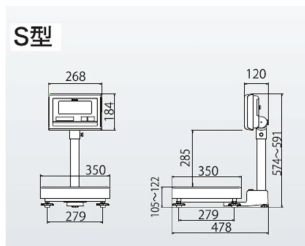

見やすいLEDバックライト付き大型表示

文字高さ4.6mmの大型液晶表示

見やすい角度に調節できる指示部

表示スピードが大幅アップ

電池寿命は3,500時間の長寿命

選べる検定品と無検定品

For Earth, For Life
Kubota

S型

株式会社クボタ計装 株式会社クボタ (国産計装事業ユニット)
画像は、S型計量台の外観参考図です。

仕様表

下記の仕様表は該当する型式の仕様です。同じ製品シリーズでも型式の異なる場合は別の仕様となります。

商品番号	100400172
メーカー品番	53A-5KS30-01～16 使用地区による
商品名	デジタル台はかり：検定品
型式	K L - S D 2 - K 3 2 S
ひょう量	1 5 kg ・ 3 2 kg
最小表示・目量	目量小：0.0 0 5 kg：0～1 5 kg
目量切替式	目量大：0.0 1 kg：0～3 2 kg
検定	あり：取引証明に使用可
計量精度	3級：1/3,0 0 0
積載面寸法	W3 5 0 × D3 5 0 mm
最大風袋量：減算式	ひょう量まで 1
表示方式	7セグメント5桁液晶表示 白色LEDバックライト付 文字高さ：4 6 mm
使用条件	温度：- 1 0～4 0 湿度：8 5%RH以下・結露しないこと
保護等級	指示部：I P 6 5 2 計量台部：-
計数モード時の サンプリング数	5 / 1 0 / 2 0 / 5 0 / 1 0 0 個 切替可能
最大計数値	約6,0 0 0 個
計数可能単位質量	5 g
電源	・単1形乾電池×4本：アルカリ/マンガン ・ACアダプタ(別売)
電池寿命	約3,5 0 0時間 3 アルカリ乾電池使用時
外形寸法	W3 5 0 × D4 7 8 × 5 7 4～5 9 1 mm
製品質量	約1 0 kg：電池含む
付属品	・単1形マンガン乾電池×4本(モニタ用) 4 ・取扱説明書×1冊
JANコード	49 97983 31090 4