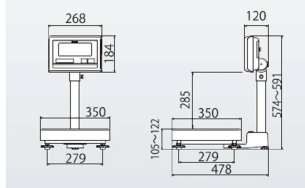

S型

株式会社クボタ計装 株式会社クボタ (国産計装事業部) 画像は、S型計量台の外観参考図です。