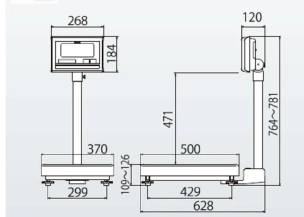

株式会社クボタ計装 株式会社クボタ (国産計器事業本部)
画像は、A型計量台の外観参考図です。

仕様表

下記の仕様表は該当する型式の仕様です。同じ製品シリーズでも型式の異なる場合は別の仕様となります。

商品番号	100400173
メーカー品番	53A-5KA40-01 ~ 16 使用地区による
商品名	デジタル台はかり：検定品
型式	K L - S D 2 - K 6 0 A
ひょう量	3 0 kg ・ 6 0 kg
最小表示・目量	目量小：0.0 1 kg：0 ~ 3 0 kg
目量切替式	目量大：0.0 2 kg：0 ~ 6 0 kg
検定	あり：取引証明に使用可
計量精度	3級：1/3,000
積載面寸法	W370 × D500 mm
最大風袋量：減算式	ひょう量まで 1
表示方式	7セグメント5桁液晶表示 白色LEDバックライト付 文字高さ：4.6 mm
使用条件	温度：-10 ~ 40 湿度：85%RH以下・結露しないこと
保護等級	指示部：IP65 2 計量台部：-
計数モード時の サンプリング数	5/10/20/50/100個 切替可能
最大計数値	約6,000個
計数可能単位質量	10g
電源	・単1形乾電池×4本：アルカリ/マンガン ・ACアダプタ(別売)
電池寿命	約3,500時間 3 アルカリ乾電池使用時
外形寸法	W370 × D628 × 764 ~ 791 mm
製品質量	約1.2 kg：電池含む
付属品	・単1形マンガン乾電池×4本(モニタ用) 4 ・取扱説明書×1冊
JANコード	4997983311208