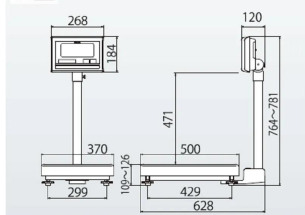

### A型

株式会社 Kubota 計装 株式会社 Kubota (国産計装事業部) 画像は、A型計量台の外観参考図です。

## 仕様表

下記の仕様表は該当する型式の仕様です。同じ製品シリーズでも型式の異なる場合は別の仕様となります。

商品番号	1004KLSD2K60A
メーカー品番	53A-5KA40-01 ~ 16 使用地区による
商品名	デジタル台はかり：検定品
型式	K L - S D 2 - K 6 0 A
ひょう量	3 0 kg ・ 6 0 kg
最小表示・目量	目量小：0.0 1 kg：0 ~ 3 0 kg
目量切替式	目量大：0.0 2 kg：0 ~ 6 0 kg
検定	あり：取引証明に使用可
計量精度	3級：1/3,000
積載面寸法	W370 x D500 mm
最大風袋量：減算式	ひょう量まで 1
表示方式	7セグメント5桁液晶表示 白色LEDバックライト付 文字高さ：4.6 mm
使用条件	温度：-10 ~ 40 湿度：85%RH以下・結露しないこと
保護等級	指示部：IP65 2 計量台部：-
計数モード時の サンプリング数	5/10/20/50/100個 切替可能
最大計数値	約6,000個
計数可能単位質量	10g
電源	・単1形乾電池×4本：アルカリ/マンガン ・ACアダプタ(別売)
電池寿命	約3,500時間 3 アルカリ乾電池使用時
外形寸法	W370 x D628 x 764 ~ 791 mm
製品質量	約1.2 kg：電池含む
付属品	・単1形マンガン乾電池×4本(モニタ用) 4 ・取扱説明書×1冊
JANコード	4997983311208