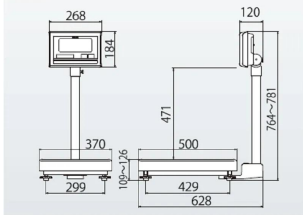

A型

株式会社クボタ計装 株式会社クボタ (福岡県糟屋郡三好町)
画像は、A型計量台の外観参考図です。