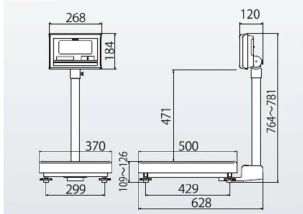

株式会社 Kubota 計装 株式会社 Kubota (国産計装事業部) 画像は、A型計量台の外観参考図です。

仕様表

下記の仕様表は該当する型式の仕様です。同じ製品シリーズでも型式の異なる場合は別の仕様となります。

商品番号	1004KLSD2K150A
メーカー品番	53A-5KM50-01 ~ 16 使用地区による
商品名	デジタル台はかり：検定品
型式	K L - S D 2 - K 1 5 0 A
ひょう量	6 0 kg ・ 1 5 0 kg
最小表示・目量 目量切替式	目量小：0.0 2 kg：0 ~ 6 0 kg 目量大：0.0 5 kg：0 ~ 1 5 0 kg
検定	あり：取引証明に使用可
計量精度	3級：1/3,000
積載面寸法	W370 x D500 mm
最大風袋量：減算式	ひょう量まで 1
表示方式	7セグメント5桁液晶表示 白色LEDバックライト付 文字高さ：4.6 mm
使用条件	温度：-10 ~ 40 湿度：85%RH以下・結露しないこと
保護等級	指示部：IP65 2 計量台部：-
計数モード時の サンプリング数	5/10/20/50/100個 切替可能
最大計数値	約7,500個
計数可能単位質量	20g
電源	・単1形乾電池×4本：アルカリ/マンガン ・ACアダプタ(別売)
電池寿命	約3,500時間 3 アルカリ乾電池使用時
外形寸法	W370 x D628 x 764 ~ 791 mm
製品質量	約1.2 kg：電池含む
付属品	・単1形マンガン乾電池×4本(モニタ用) 4 ・取扱説明書×1冊
JANコード	4997983311505