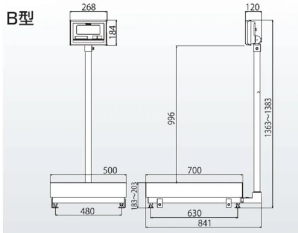

株式会社クボタ計装 株式会社クボタ (国産計装事業ユニット)
画像は、B型計量台の外観参考図です。

仕様表

下記の仕様表は該当する型式の仕様です。同じ製品シリーズでも型式の異なる場合は別の仕様となります。

商品番号	100400175
メーカー品番	-
商品名	デジタル台はかり：検定品
型式	KL-SD2-K400B
ひょう量	200kg・400kg
最小表示・目量	目量小：0.05kg：0～200kg
目量切替式	目量大：0.1kg：0～400kg
検定	あり：取引証明に使用可
計量精度	3級：1/3,000
積載面寸法	W550×D700mm
最大風袋量：減算式	ひょう量まで 1
表示方式	7セグメント5桁液晶表示 白色LEDバックライト付 文字高さ：4.6mm
使用条件	温度：-10～40 湿度：85%RH以下・結露しないこと
保護等級	指示部：IP65 2 計量台部：-
計数モード時の サンプリング数	5/10/20/50/100個 切替可能
最大計数値	約8,000個
計数可能単位質量	50g
電源	・単1形乾電池×4本：アルカリ/マンガン ・ACアダプタ(別売)
電池寿命	約3,500時間 3 アルカリ乾電池使用時
外形寸法	W550×D839×1,363～1,383mm
製品質量	約50kg：電池含む
付属品	・単1形マンガン乾電池×4本(モニタ用) 4 ・取扱説明書×1冊
JANコード	4997983312601