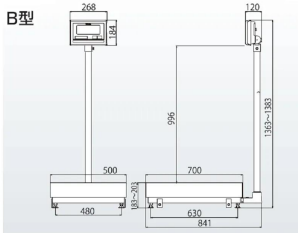

株式会社クボタ計装 株式会社クボタ (国産計装事業部) 画像は、B型計量台の外観参考図です。