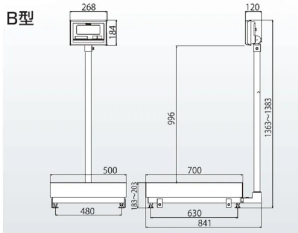

見やすい LED バックライト付き大型表示

文字高さ 4.6 mm の大型液晶表示

見やすい角度に調節できる指示部

表示スピードが大幅アップ

電池寿命は 3,5 0 0 時間の長寿命

選べる検定品と無検定品

For Earth, For Life
Kubota

B型

株式会社 Kubota 計量 株式会社 Kubota (国産計量器事業部) 画像は、B 型計量台の外観参考図です。

仕様表

下記の仕様表は該当する型式の仕様です。同じ製品シリーズでも型式の異なる場合は別の仕様となります。

商品番号	100400175
メーカー品番	-
商品名	デジタル台はかり：検定品
型式	KL-SD2-K400B
ひょう量	200kg・400kg
最小表示・目量	目量小：0.05kg：0～200kg
目量切替式	目量大：0.1kg：0～400kg
検定	あり：取引証明に使用可
計量精度	3級：1/3,000
積載面寸法	W550×D700mm
最大風袋量：減算式	ひょう量まで 1
表示方式	7セグメント5桁液晶表示 白色LEDバックライト付 文字高さ：4.6mm
使用条件	温度：-10～40 湿度：85%RH以下・結露しないこと
保護等級	指示部：IP65 2 計量台部：-
計数モード時の サンプリング数	5/10/20/50/100個 切替可能
最大計数値	約8,000個
計数可能単位質量	50g
電源	・単1形乾電池×4本：アルカリ/マンガン ・ACアダプタ(別売)
電池寿命	約3,500時間 3 アルカリ乾電池使用時
外形寸法	W550×D839×1,363～1,383mm
製品質量	約50kg：電池含む
付属品	・単1形マンガン乾電池×4本(モニタ用) 4 ・取扱説明書×1冊
JANコード	4997983312601