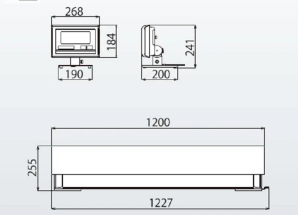

株式会社 Kubota 株式会社 Kubota (国産製造) 画像は、この商品の外観参考図です。

For Earth, For Life
Kubota