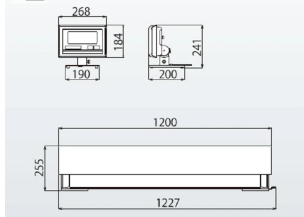

見やすいLEDバックライト付き大型表示

文字高さ4.6mmの大型液晶表示

見やすい角度に調節できる指示部

表示スピードが大幅アップ

電池寿命は3,500時間の長寿命

選べる検定品と無検定品

For Earth, For Life  
Kubota

L型

## 仕様表

下記の仕様表は該当する型式の仕様です。同じ製品シリーズでも型式の異なる場合は別の仕様となります。

商品番号	100400176
メーカー品番	-
商品名	デジタル台はかり：検定品
型式	KL-SD2-K1500L
ひょう量	600kg・1,500kg
最小表示・目量	目量小：0.2kg：0～600kg
目量切替式	目量大：0.5kg：0～1,500kg
検定	あり：取引証明に使用可
計量精度	3級：1/3,000
積載面寸法	W1,200×D1,200mm 1
最大風袋量：減算式	ひょう量まで 2
表示方式	7セグメント5桁液晶表示 白色LEDバックライト付 文字高さ：4.6mm
使用条件	温度：-10～40 湿度：85%RH以下・結露しないこと
保護等級	指示部：IP65 3 計量台部：-
計数モード時の サンプリング数	5/10/20/50/100個 切替可能
最大計数値	約8,000個
計数可能単位質量	50g
電源	・単1形乾電池×4本：アルカリ/マンガン ・ACアダプタ(別売)
電池寿命	約3,500時間 4 アルカリ乾電池使用時
外形寸法	計量台：W1,200×D1,200×H255mm 指示計：W268×D200×H242mm
製品質量	約250kg：電池含む
付属品	・単1形マンガン乾電池×4本(モニタ用) 4 ・取扱説明書×1冊
JANコード	-