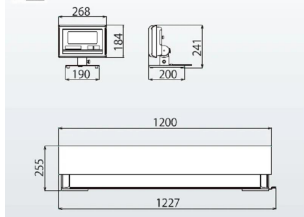

株式会社 Kubota 計装 株式会社 Kubota (国産計装事業本部)
画像は、この商品の外観参考図です。

仕様表

下記の仕様表は該当する型式の仕様です。同じ製品シリーズでも型式の異なる場合は別の仕様となります。

商品番号	1004KLSD2K1500L
メーカー品番	-
商品名	デジタル台はかり：検定品
型式	KL-S D 2-K 1 5 0 0 L
ひょう量	6 0 0 kg・1,5 0 0 kg
最小表示・目量	目量小：0.2 kg：0～6 0 0 kg
目量切替式	目量大：0.5 kg：0～1,5 0 0 kg
検定	あり：取引証明に使用可
計量精度	3級：1/3,0 0 0
積載面寸法	W1,2 0 0 ×D1,2 0 0 mm 1
最大風袋量：減算式	ひょう量まで 2
表示方式	7セグメント5桁液晶表示 白色LEDバックライト付 文字高さ：4.6 mm
使用条件	温度：-10～40 湿度：85%RH以下・結露しないこと
保護等級	指示部：IP65 3 計量台部：-
計数モード時の サンプリング数	5/10/20/50/100個 切替可能
最大計数値	約8,000個
計数可能単位質量	50g
電源	・単1形乾電池×4本：アルカリ/マンガン ・ACアダプタ(別売)
電池寿命	約3,500時間 4 アルカリ乾電池使用時
外形寸法	計量台：W1,200×D1,200×255mm 指示計：W268×D200×H242mm
製品質量	約250kg：電池含む
付属品	・単1形マンガン乾電池×4本(モニタ用) 4 ・取扱説明書×1冊
JANコード	-

- 載せ台カバーは、スチール塗装仕上げです。
- 減算式ですので、風袋引きにより計量範囲が狭くなります。
- 次のオプションを選択した場合は、指示部の防水機能が失われます。
OP11T・OP03・OP06・OP52・OP56・OP80
ただし、OP11TとOP14の組合せのみの時、指示計は、IP65となります。
- 電池寿命は、電池の型番や使用環境により変わります。
- 付属の電池は、動作確認用です。
- この商品は、指示計と計量台が別置きになっています。ケーブル長は、約3.5mm