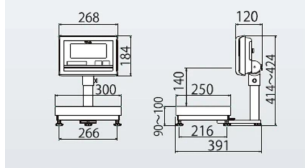

ひょう量 : 6,000g
目 量 : 1g

メーカー販売価格 (税抜) : ¥107,000

販売価格 (税抜) : ¥69,550

価格は商品情報 PDF ダウンロード時のものです。

価格は商品本体のみの価格です。別途送料・手数料等がかかります。

発送予定日 (目安) はサイトの商品ページをご確認ください。

お支払い方法ははかり商店のご利用ガイドをご確認ください。

デジタル台はかり K L-S D 2 シリーズは、プロの現場で役立つ基本性能が充実した産業用はかりのスタンダードモデルです。旧シリーズにあったはかりの基本性能や便利機能はそのままに、さらに耐久性と使いやすさを向上しました。新たに無線データ通信オプションを採用し、多様化するトレーサビリティ確保や計量データ活用ニーズに対応出来ます。食品工場、運送業、製造業など様々な利用用途での作業効率向上に貢献します。パレットやフレコン計量にも使える 1,500kg タイプは、フォークリフトで移動できるオプションもご用意しております。

見やすい LED バックライト付き大型表示
文字高さ 4.6mm の大型液晶表示
見やすい角度に調節できる指示部
表示スピードが大幅アップ
電池寿命は 3,500 時間の長寿命
選べる検定品と無検定品

For Earth, For Life
Kubota

MS型

株式会社クボタ計装 株式会社クボタ (国産計装事業本部)
画像は、MS 型計量台の外観参考図です。

仕様表

下記の仕様表は該当する型式の仕様です。同じ製品シリーズでも型式の異なる場合は別の仕様となります。

商品番号	1004KLSD2K6MSHS
メーカー品番	53A-5KM1S-01～16 使用地区による
商品名	デジタル台はかり：高精度検定品
型式	K L - S D 2 - K 6 M S H S
ひょう量	6,000g
最小表示・目量	1g
目量切替式	目量切替機能は、ありません。
検定	あり：取引証明に使用可
計量精度	3級：1/6,000
積載面寸法	W300×D250mm
最大風袋量：減算式	ひょう量まで 1
表示方式	7セグメント5桁液晶表示 白色LEDバックライト付 文字高さ：4.6mm
使用条件	温度：0～40 湿度：85%RH以下・結露しないこと
保護等級	指示部：IP65 2 計量台部：-
計数モード時の サンプリング数	5/10/20/50/100個 切替可能
最大計数値	約6,000個
計数可能単位質量	1g
電源	・単1形乾電池×4本：アルカリ/マンガン ・ACアダプタ(別売)
電池寿命	約3,500時間 3 アルカリ乾電池使用時
外形寸法	W300×D391×H414～424mm
製品質量	約7kg：電池含む
付属品	・単1形マンガン乾電池×4本(モニタ用) 4 ・取扱説明書×1冊
JANコード	499798310706