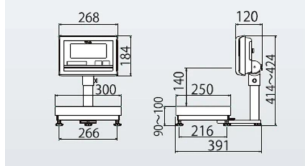

株式会社クボタ計装 株式会社クボタ (国産計装事業ユニット)
画像は、MS型計量台の外観参考図です。

仕様表

下記の仕様表は該当する型式の仕様です。同じ製品シリーズでも型式の異なる場合は別の仕様となります。

商品番号	100400177
メーカー品番	53A-5KM1S-01～16 使用地区による
商品名	デジタル台はかり：高精度検定品
型式	K L - S D 2 - K 6 M S H S
ひょう量	6,000g
最小表示・目量	1g
目量切替式	目量切替機能は、ありません。
検定	あり：取引証明に使用可
計量精度	3級：1/6,000
積載面寸法	W300×D250mm
最大風袋量：減算式	ひょう量まで 1
表示方式	7セグメント5桁液晶表示 白色LEDバックライト付 文字高さ：4.6mm
使用条件	温度：0～40 湿度：85%RH以下・結露しないこと
保護等級	指示部：IP65 2 計量台部：-
計数モード時の サンプリング数	5/10/20/50/100個 切替可能
最大計数値	約6,000個
計数可能単位質量	1g
電源	・単1形乾電池×4本：アルカリ/マンガン ・ACアダプタ(別売)
電池寿命	約3,500時間 3 アルカリ乾電池使用時
外形寸法	W300×D391×414～424mm
製品質量	約7kg：電池含む
付属品	・単1形マンガン乾電池×4本(モニタ用) 4 ・取扱説明書×1冊
JANコード	499798310706