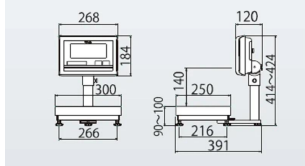

MS型

株式会社クボタ計装 株式会社クボタ (国産計装事業本部)
画像は、MS型計量台の外観参考図です。