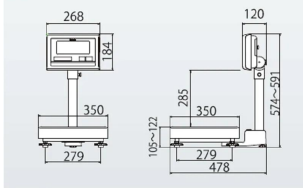

株式会社クボタ計装 株式会社クボタ (国産計装事業本部)
画像は、S型計量台の外観参考図です。

仕様表

下記の仕様表は該当する型式の仕様です。同じ製品シリーズでも型式の異なる場合は別の仕様となります。

商品番号	1004KLSD2K30SHS
メーカー品番	53A-5KS3S-01～16 使用地区による
商品名	デジタル台はかり：高精度検定品
型式	K L - S D 2 - K 3 0 S H S
ひょう量	3 0 kg
最小表示・目量 目量切替式	0.0 0 5 kg 目量切替機能は、ありません。
検定	あり：取引証明に使用可
計量精度	3級：1/6,000
積載面寸法	W350×D350mm
最大風袋量：減算式	ひょう量まで 1
表示方式	7セグメント5桁液晶表示 白色LEDバックライト付 文字高さ：4.6mm
使用条件	温度：-10～40 湿度：85%RH以下・結露しないこと
保護等級	指示部：IP65 2 計量台部：-
計数モード時の サンプリング数	5/10/20/50/100個 切替可能
最大計数値	約6,000個
計数可能単位質量	5g
電源	・単1形乾電池×4本：アルカリ/マンガン ・ACアダプタ(別売)
電池寿命	約3,500時間 3 アルカリ乾電池使用時
外形寸法	W350×D478×574～591mm
製品質量	約10kg：電池含む
付属品	・単1形マンガン乾電池×4本(モニタ用) 4 ・取扱説明書×1冊
JANコード	4997983311000