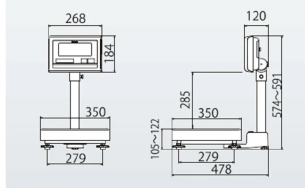

株式会社クボタ計装 株式会社クボタ (国産計装事業本部)
画像は、S型計量台の外観参考図です。

仕様表

下記の仕様表は該当する型式の仕様です。同じ製品シリーズでも型式の異なる場合は別の仕様となります。

商品番号	100400178
メーカー品番	53A-5KS3S-01～16 使用地区による
商品名	デジタル台はかり：高精度検定品
型式	K L - S D 2 - K 3 0 S H S
ひょう量	3 0 kg
最小表示・目量 目量切替式	0.0 0 5 kg 目量切替機能は、ありません。
検定	あり：取引証明に使用可
計量精度	3級：1/6,000
積載面寸法	W350×D350mm
最大風袋量：減算式	ひょう量まで 1
表示方式	7セグメント5桁液晶表示 白色LEDバックライト付 文字高さ：4.6mm
使用条件	温度：-10～40 湿度：85%RH以下・結露しないこと
保護等級	指示部：IP65 2 計量台部：-
計数モード時の サンプリング数	5/10/20/50/100個 切替可能
最大計数値	約6,000個
計数可能単位質量	5g
電源	・単1形乾電池×4本：アルカリ/マンガン ・ACアダプタ(別売)
電池寿命	約3,500時間 3 アルカリ乾電池使用時
外形寸法	W350×D478×574～591mm
製品質量	約10kg：電池含む
付属品	・単1形マンガン乾電池×4本(モニタ用) 4 ・取扱説明書×1冊
JANコード	4997983311000