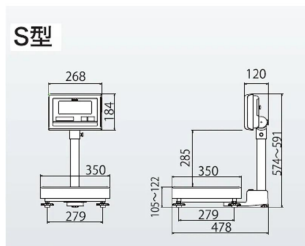

見やすいLEDバックライト付き大型表示

文字高さ4.6mmの大型液晶表示

見やすい角度に調節できる指示部

表示スピードが大幅アップ

電池寿命は3,500時間の長寿命

選べる検定品と無検定品

株式会社クボタ計装 株式会社クボタ (国産計器事業本部)  
画像は、S型計量台の外観参考図です。

## 仕様表

下記の仕様表は該当する型式の仕様です。同じ製品シリーズでも型式の異なる場合は別の仕様となります。

商品番号	100400178
メーカー品番	53A-5KS3S-01～16 使用地区による
商品名	デジタル台はかり：高精度検定品
型式	K L - S D 2 - K 3 0 S H S
ひょう量	3 0 kg
最小表示・目量 目量切替式	0.0 0 5 kg 目量切替機能は、ありません。
検定	あり：取引証明に使用可
計量精度	3級：1/6,000
積載面寸法	W350×D350mm
最大風袋量：減算式	ひょう量まで 1
表示方式	7セグメント5桁液晶表示 白色LEDバックライト付 文字高さ：4.6mm
使用条件	温度：-10～40 湿度：85%RH以下・結露しないこと
保護等級	指示部：IP65 2 計量台部：-
計数モード時の サンプリング数	5/10/20/50/100個 切替可能
最大計数値	約6,000個
計数可能単位質量	5g
電源	・単1形乾電池×4本：アルカリ/マンガン ・ACアダプタ(別売)
電池寿命	約3,500時間 3 アルカリ乾電池使用時
外形寸法	W350×D478×574～591mm
製品質量	約10kg：電池含む
付属品	・単1形マンガン乾電池×4本(モニタ用) 4 ・取扱説明書×1冊
JANコード	4997983311000