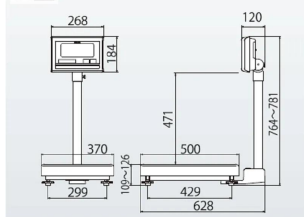

株式会社クボタ計装 株式会社クボタ (国産計装事業本部)
画像は、A型計量台の外観参考図です。

仕様表

下記の仕様表は該当する型式の仕様です。同じ製品シリーズでも型式の異なる場合は別の仕様となります。

商品番号	1004KLSD2K60AHS
メーカー品番	53A-5KA4S-01 ~ 16 使用地区による
商品名	デジタル台はかり：高精度検定品
型式	K L - S D 2 - K 6 0 A H S
ひょう量	6 0 kg
最小表示・目量 目量切替式	0.0 1 kg 目量切替機能は、ありません。
検定	あり：取引証明に使用可
計量精度	3級：1/6,000
積載面寸法	W370×D500mm
最大風袋量：減算式	ひょう量まで 1
表示方式	7セグメント5桁液晶表示 白色LEDバックライト付 文字高さ：4.6mm
使用条件	温度：-10～40 湿度：85%RH以下・結露しないこと
保護等級	指示部：IP65 2 計量台部：-
計数モード時の サンプリング数	5/10/20/50/100個 切替可能
最大計数値	約6,000個
計数可能単位質量	10g
電源	・単1形乾電池×4本：アルカリ/マンガン ・ACアダプタ(別売)
電池寿命	約3,500時間 3 アルカリ乾電池使用時
外形寸法	W370×D628×764～791mm
製品質量	約1.2kg：電池含む
付属品	・単1形マンガン乾電池×4本(モニタ用) 4 ・取扱説明書×1冊
JANコード	499798311307