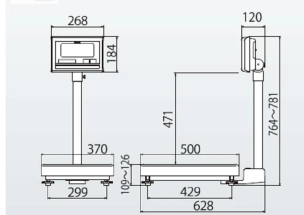

株式会社クボタ計装 株式会社クボタ (国産計装事業ユニット)
画像は、A型計量台の外観参考図です。

仕様表

下記の仕様表は該当する型式の仕様です。同じ製品シリーズでも型式の異なる場合は別の仕様となります。

商品番号	100400179
メーカー品番	53A-5KA4S-01 ~ 16 使用地区による
商品名	デジタル台はかり：高精度検定品
型式	K L - S D 2 - K 6 0 A H S
ひょう量	6 0 kg
最小表示・目量 目量切替式	0.0 1 kg 目量切替機能は、ありません。
検定	あり：取引証明に使用可
計量精度	3級：1/6,000
積載面寸法	W370×D500mm
最大風袋量：減算式	ひょう量まで 1
表示方式	7セグメント5桁液晶表示 白色LEDバックライト付 文字高さ：4.6mm
使用条件	温度：-10～40 湿度：85%RH以下・結露しないこと
保護等級	指示部：IP65 2 計量台部：-
計数モード時の サンプリング数	5/10/20/50/100個 切替可能
最大計数値	約6,000個
計数可能単位質量	10g
電源	・単1形乾電池×4本：アルカリ/マンガン ・ACアダプタ(別売)
電池寿命	約3,500時間 3 アルカリ乾電池使用時
外形寸法	W370×D628×764～791mm
製品質量	約1.2kg：電池含む
付属品	・単1形マンガン乾電池×4本(モニタ用) 4 ・取扱説明書×1冊
JANコード	4997983311307