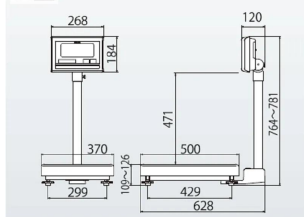

株式会社 Kubota 計装部 (株式会社 Kubota 計装部) 画像は、A 型計量台の外観参考図です。

仕様表

下記の仕様表は該当する型式の仕様です。同じ製品シリーズでも型式の異なる場合は別の仕様となります。

商品番号	100400180
メーカー品番	53A-5KA5S-01 ~ 16 使用地区による
商品名	デジタル台はかり：高精度検定品
型式	K L - S D 2 - K 1 2 0 A H S
ひょう量	1 2 0 kg
最小表示・目量 目量切替式	0.0 2 kg 目量切替機能は、ありません。
検定	あり：取引証明に使用可
計量精度	3級：1/6,000
積載面寸法	W370×D500mm
最大風袋量：減算式	ひょう量まで 1
表示方式	7セグメント5桁液晶表示 白色LEDバックライト付 文字高さ：4.6mm
使用条件	温度：-10～40 湿度：85%RH以下・結露しないこと
保護等級	指示部：IP65 2 計量台部：-
計数モード時の サンプリング数	5/10/20/50/100個 切替可能
最大計数値	約7,500個
計数可能単位質量	20g
電源	・単1形乾電池×4本：アルカリ/マンガン ・ACアダプタ(別売)
電池寿命	約3,500時間 3 アルカリ乾電池使用時
外形寸法	W370×D628×764～791mm
製品質量	約1.2kg：電池含む
付属品	・単1形マンガン乾電池×4本(モニター用) 4 ・取扱説明書×1冊
JANコード	4997983311604