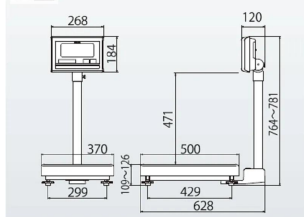

株式会社クボタ計装 株式会社クボタ (福岡県福岡市東区) 画像は、A型計量台の外観参考図です。

仕様表

下記の仕様表は該当する型式の仕様です。同じ製品シリーズでも型式の異なる場合は別の仕様となります。

商品番号	1004KLSD2K120AHS
メーカー品番	53A-5KA5S-01 ~ 16 使用地区による
商品名	デジタル台はかり：高精度検定品
型式	K L - S D 2 - K 1 2 0 A H S
ひょう量	1 2 0 kg
最小表示・目量 目量切替式	0.0 2 kg 目量切替機能は、ありません。
検定	あり：取引証明に使用可
計量精度	3級：1/6,000
積載面寸法	W370×D500mm
最大風袋量：減算式	ひょう量まで 1
表示方式	7セグメント5桁液晶表示 白色LEDバックライト付 文字高さ：4.6mm
使用条件	温度：-10～40 湿度：85%RH以下・結露しないこと
保護等級	指示部：IP65 2 計量台部：-
計数モード時の サンプリング数	5/10/20/50/100個 切替可能
最大計数値	約7,500個
計数可能単位質量	20g
電源	・単1形乾電池×4本：アルカリ/マンガン ・ACアダプタ(別売)
電池寿命	約3,500時間 3 アルカリ乾電池使用時
外形寸法	W370×D628×764～791mm
製品質量	約1.2kg：電池含む
付属品	・単1形マンガン乾電池×4本(モニタ用) 4 ・取扱説明書×1冊
JANコード	4997983311604