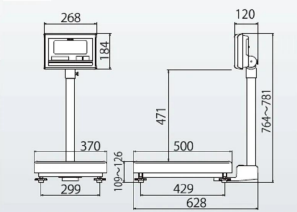

株式会社 Kubota 計装
株式会社 Kubota (国産計装事業本部)
画像は、A 型計量台の外観参考図です。

仕様表

下記の仕様表は該当する型式の仕様です。同じ製品シリーズでも型式の異なる場合は別の仕様となります。

商品番号	100400180
メーカー品番	53A-5KA5S-01 ~ 16 使用地区による
商品名	デジタル台はかり：高精度検定品
型式	K L - S D 2 - K 1 2 0 A H S
ひょう量	1 2 0 kg
最小表示・目量 目量切替式	0.0 2 kg 目量切替機能は、ありません。
検定	あり：取引証明に使用可
計量精度	3級：1 / 6, 0 0 0
積載面寸法	W 3 7 0 x D 5 0 0 mm
最大風袋量：減算式	ひょう量まで 1
表示方式	7セグメント5桁液晶表示 白色LEDバックライト付 文字高さ：4.6 mm
使用条件	温度：- 1 0 ~ 4 0 湿度：8 5 %RH以下・結露しないこと
保護等級	指示部 : I P 6 5 2 計量台部：-
計数モード時の サンプリング数	5 / 1 0 / 2 0 / 5 0 / 1 0 0 個 切替可能
最大計数値	約 7, 5 0 0 個
計数可能単位質量	2 0 g
電源	・単1形乾電池×4本：アルカリ/マンガン ・ACアダプタ(別売)
電池寿命	約 3, 5 0 0 時間 3 アルカリ乾電池使用時
外形寸法	W 3 7 0 x D 6 2 8 x 7 6 4 ~ 7 9 1 mm
製品質量	約 1 2 kg：電池含む
付属品	・単1形マンガン乾電池×4本(モニター用) 4 ・取扱説明書×1冊
JANコード	49 97983 31160 4