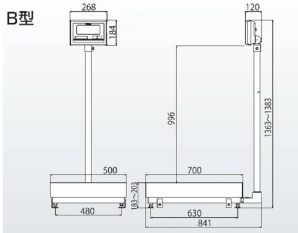

株式会社 Kubota 計量
株式会社 Kubota (国産計量器事業部)
画像は、B型計量台の外観参考図です。

仕様表

下記の仕様表は該当する型式の仕様です。同じ製品シリーズでも型式の異なる場合は別の仕様となります。

商品番号	100400181
メーカー品番	-
商品名	デジタル台はかり：高精度検定品
型式	KL-SD2-K300BHS
ひょう量	300kg
最小表示・目量	0.05kg
目量切替式	目量切替機能は、ありません。
検定	あり：取引証明に使用可
計量精度	3級：1/6,000
積載面寸法	W550×D700mm
最大風袋量：減算式	ひょう量まで 1
表示方式	7セグメント5桁液晶表示 白色LEDバックライト付 文字高さ：4.6mm
使用条件	温度：-10～40 湿度：85%RH以下・結露しないこと
保護等級	指示部：IP65 2 計量台部：-
計数モード時の サンプリング数	5/10/20/50/100個 切替可能
最大計数値	約8,000個
計数可能単位質量	50g
電源	・単1形乾電池×4本：アルカリ/マンガン ・ACアダプタ(別売)
電池寿命	約3,500時間 3 アルカリ乾電池使用時
外形寸法	W550×D839×1,363～1,383mm
製品質量	約50kg：電池含む
付属品	・単1形マンガン乾電池×4本(モニタ用) 4 ・取扱説明書×1冊
JANコード	499798312700