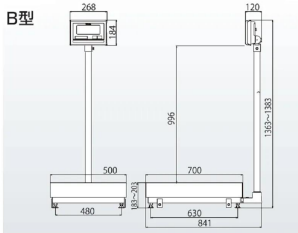

株式会社 Kubota 計量 株式会社 Kubota (株式会社 Kubota 計量部)
画像は、B型計量台の外観参考図です。

仕様表

下記の仕様表は該当する型式の仕様です。同じ製品シリーズでも型式の異なる場合は別の仕様となります。

商品番号	100400181
メーカー品番	-
商品名	デジタル台はかり：高精度検定品
型式	KL-SD2-K300BHS
ひょう量	300kg
最小表示・目量	0.05kg
目量切替式	目量切替機能は、ありません。
検定	あり：取引証明に使用可
計量精度	3級：1/6,000
積載面寸法	W550×D700mm
最大風袋量：減算式	ひょう量まで 1
表示方式	7セグメント5桁液晶表示 白色LEDバックライト付 文字高さ：4.6mm
使用条件	温度：-10～40 湿度：85%RH以下・結露しないこと
保護等級	指示部：IP65 2 計量台部：-
計数モード時の サンプリング数	5/10/20/50/100個 切替可能
最大計数値	約8,000個
計数可能単位質量	50g
電源	・単1形乾電池×4本：アルカリ/マンガン ・ACアダプタ(別売)
電池寿命	約3,500時間 3 アルカリ乾電池使用時
外形寸法	W550×D839×1,363～1,383mm
製品質量	約50kg：電池含む
付属品	・単1形マンガン乾電池×4本(モニタ用) 4 ・取扱説明書×1冊
JANコード	499798312700