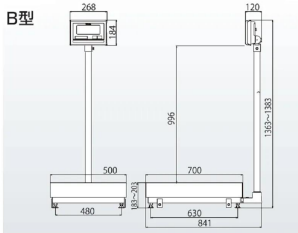

見やすい LED バックライト付き大型表示

文字高さ 4.6 mm の大型液晶表示

見やすい角度に調節できる指示部

表示スピードが大幅アップ

電池寿命は 3,5 0 0 時間の長寿命

選べる検定品と無検定品

For Earth, For Life
Kubota

B型

株式会社クボタ計装 株式会社クボタ (国産計器事業ユニット)
画像は、B型計量台の外観参考図です。

仕様表

下記の仕様表は該当する型式の仕様です。同じ製品シリーズでも型式の異なる場合は別の仕様となります。

商品番号	1004KLSD2K300BHS
メーカー品番	-
商品名	デジタル台はかり：高精度検定品
型式	KL-S D 2-K 3 0 0 B H S
ひょう量	3 0 0 kg
最小表示・目量	0.0 5 kg
目量切替式	目量切替機能は、ありません。
検定	あり：取引証明に使用可
計量精度	3級：1/6,000
積載面寸法	W550×D700mm
最大風袋量：減算式	ひょう量まで 1
表示方式	7セグメント5桁液晶表示 白色LEDバックライト付 文字高さ：4.6mm
使用条件	温度：-10～40 湿度：85%RH以下・結露しないこと
保護等級	指示部：IP65 2 計量台部：-
計数モード時の サンプリング数	5/10/20/50/100個 切替可能
最大計数値	約8,000個
計数可能単位質量	50g
電源	・単1形乾電池×4本：アルカリ/マンガン ・ACアダプタ(別売)
電池寿命	約3,500時間 3 アルカリ乾電池使用時
外形寸法	W550×D839×1,363～1,383mm
製品質量	約50kg：電池含む
付属品	・単1形マンガン乾電池×4本(モニタ用) 4 ・取扱説明書×1冊
JANコード	499798312700