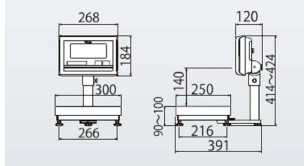

For Earth, For Life
Kubota

MS型

株式会社クボタ計装 株式会社クボタ (国産計装事業本部)
画像は、MS型計量台の外観参考図です。

仕様表

下記の仕様表は該当する型式の仕様です。同じ製品シリーズでも型式の異なる場合は別の仕様となります。

商品番号	100400182
メーカー品番	53A-6NM1H-00
商品名	防水型デジタル台はかり：無検定品
型式	K L - I P 2 - N 6 M S H
ひょう量	6,000g・6,020g
最小表示・目量	目量小：1g：0～6,000g
目量切替式	目量大：2g：0～6,020g
検定	なし：取引証明以外用
計量精度	1/3,000
積載面寸法	W300×D250mm
最大風袋量：減算式	ひょう量まで 1
表示方式	7セグメント5桁液晶表示 白色LEDバックライト付 文字高さ：4.6mm
使用条件	温度：0～40 湿度：85%RH以下・結露しないこと
保護等級	指示部：IP65 2 計量台部：IP65
計数モード時の サンプリング数	5/10/20/50/100個 切替可能
最大計数値	約6,000個
計数可能単位質量	1g
電源	・単1形乾電池×4本：アルカリ/マンガン ・ACアダプタ(別売)
電池寿命	約3,500時間 3 アルカリ乾電池使用時
外形寸法	W300×D391×414～424mm
製品質量	約7kg：電池含む
付属品	・単1形マンガン乾電池×4本(モニタ用) 4 ・取扱説明書×1冊 ・重力加速度の補正方法×1枚
JANコード	4997983311901