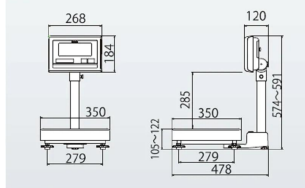

水や汚れに強い保護等級IP65の防水性能
SUS製ケース・水分の侵入を防ぐ底カバー採用
高耐食性ウレタンコーティングロードセル採用
見やすいLEDバックライト付き大型表示
文字高さ4.6mmの大型液晶表示
見やすい角度に調節できる指示部
表示スピードが大幅アップ
電池寿命は3,500時間の長寿命
選べる検定品と無検定品

For Earth, For Life
Kubota

S型

株式会社クボタ計装 株式会社クボタ (国産計装事業本部)
画像は、S型計量台の外観参考図です。

仕様表

下記の仕様表は該当する型式の仕様です。同じ製品シリーズでも型式の異なる場合は別の仕様となります。

商品番号	100400183
メーカー品番	53A-6NS3H-00
商品名	防水型デジタル台はかり：無検定品
型式	K L - I P 2 - N 3 2 S H
ひょう量	3 0 kg ・ 3 2 kg
最小表示・目量	目量小：0.0 0 5 kg：0 ~ 3 0 kg
目量切替式	目量大：0.0 1 kg：0 ~ 3 2 kg
検定	なし：取引証明以外用
計量精度	1 / 3 , 0 0 0
積載面寸法	W 3 5 0 × D 3 5 0 mm
最大風袋量：減算式	ひょう量まで 1
表示方式	7セグメント5桁液晶表示 白色LEDバックライト付 文字高さ：4.6 mm
使用条件	温度：- 1 0 ~ 4 0 湿度：8 5 %RH以下・結露しないこと
保護等級	指示部：I P 6 5 2 計量台部：I P 6 5
計数モード時の サンプリング数	5 / 1 0 / 2 0 / 5 0 / 1 0 0 個 切替可能
最大計数値	約 6 , 0 0 0 個
計数可能単位質量	5 g
電源	・単1形乾電池×4本：アルカリ/マンガン ・ACアダプタ(別売)
電池寿命	約 3 , 5 0 0 時間 3 アルカリ乾電池使用時
外形寸法	W 3 5 0 × D 4 7 8 × 5 7 4 ~ 5 9 1 mm
製品質量	約 1 1 kg：電池含む
付属品	・単1形マンガン乾電池×4本(モニタ用) 4 ・取扱説明書×1冊 ・重力加速度の補正方法×1枚
JANコード	49 97983 31210 6