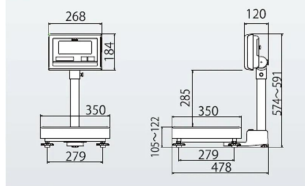

S型

株式会社クボタ計装 (株式会社クボタ 産業機器事業部) 画像は、S型計量台の外観参考図です。