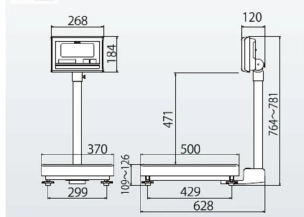

A型

株式会社クボタ計装 株式会社クボタ (国産計装事業本部)
画像は、A型計量台の外観参考図です。