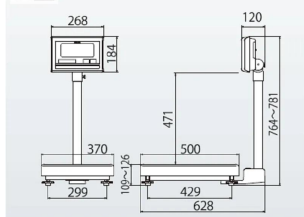

A型

株式会社クボタ計装 株式会社クボタ (国産計装事業ユニット)
画像は、A型計量台の外観参考図です。