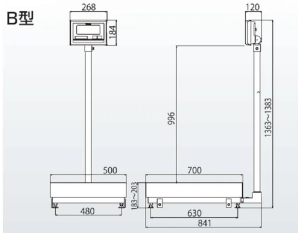

For Earth, For Life
Kubota

B型

株式会社クボタ計装 (株) 株式会社クボタ (株) 株式会社クボタ (株) 株式会社クボタ (株)
画像は、B型計量台の外観参考図です。

仕様表

下記の仕様表は該当する型式の仕様です。同じ製品シリーズでも型式の異なる場合は別の仕様となります。

商品番号	100400186
メーカー品番	-
商品名	防水型デジタル台はかり：無検定品
型式	K L - I P 2 - N 4 0 0 B H
ひょう量	3 0 0 kg ・ 4 0 0 kg
最小表示・目量	目量小：0.0 5 kg：0 ~ 3 0 0 kg
目量切替式	目量大：0.1 kg：0 ~ 4 0 0 kg
検定	なし：取引証明以外用
計量精度	1/3,0 0 0
積載面寸法	W5 5 0 × D7 0 0 mm
最大風袋量：減算式	ひょう量まで 1
表示方式	7セグメント5桁液晶表示 白色LEDバックライト付 文字高さ：4 6 mm
使用条件	温度：- 1 0 ~ 4 0 湿度：8 5 %RH以下・結露しないこと
保護等級	指示部：I P 6 5 2 計量台部：I P 6 5
計数モード時の サンプリング数	5 / 1 0 / 2 0 / 5 0 / 1 0 0 個 切替可能
最大計数値	約8,0 0 0 個
計数可能単位質量	5 0 g
電源	・単1形乾電池×4本：アルカリ/マンガン ・ACアダプタ(別売)
電池寿命	約3,5 0 0 時間 3 アルカリ乾電池使用時
外形寸法	W5 5 0 × D8 3 9 × 1,3 6 3 ~ 1,3 8 3 mm
製品質量	約5 0 kg：電池含む
付属品	・単1形マンガン乾電池×4本(モニタ用) 4 ・取扱説明書×1冊 ・重力加速度の補正方法×1枚
JANコード	49 97983 31300 4