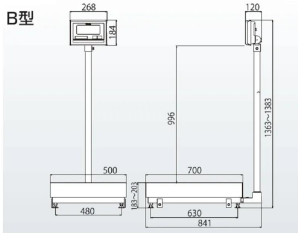

水や汚れに強い保護等級IP65の防水性能
SUS製ケース・水分の侵入を防ぐ底カバー採用
高耐食性ウレタンコーティングロードセル採用
見やすいLEDバックライト付き大型表示
文字高さ4.6mmの大型液晶表示
見やすい角度に調節できる指示部
表示スピードが大幅アップ
電池寿命は3,500時間の長寿命
選べる検定品と無検定品

For Earth, For Life
Kubota

B型

株式会社クボタ計装 株式会社クボタ (国産計装標準ユニット)
画像は、B型計量台の外観参考図です。

仕様表

下記の仕様表は該当する型式の仕様です。同じ製品シリーズでも型式の異なる場合は別の仕様となります。

商品番号	100400186
メーカー品番	-
商品名	防水型デジタル台はかり：無検定品
型式	K L - I P 2 - N 4 0 0 B H
ひょう量	3 0 0 kg ・ 4 0 0 kg
最小表示・目量	目量小：0.0 5 kg：0 ~ 3 0 0 kg
目量切替式	目量大：0.1 kg：0 ~ 4 0 0 kg
検定	なし：取引証明以外用
計量精度	1 / 3 , 0 0 0
積載面寸法	W 5 5 0 × D 7 0 0 mm
最大風袋量：減算式	ひょう量まで 1
表示方式	7セグメント5桁液晶表示 白色LEDバックライト付 文字高さ：4.6 mm
使用条件	温度：- 1 0 ~ 4 0 湿度：8 5 %RH以下・結露しないこと
保護等級	指示部：I P 6 5 2 計量台部：I P 6 5
計数モード時の サンプリング数	5 / 1 0 / 2 0 / 5 0 / 1 0 0 個 切替可能
最大計数値	約 8 , 0 0 0 個
計数可能単位質量	5 0 g
電源	・単1形乾電池×4本：アルカリ/マンガン ・ACアダプタ(別売)
電池寿命	約 3 , 5 0 0 時間 3 アルカリ乾電池使用時
外形寸法	W 5 5 0 × D 8 3 9 × 1 , 3 6 3 ~ 1 , 3 8 3 mm
製品質量	約 5 0 kg：電池含む
付属品	・単1形マンガン乾電池×4本(モニタ用) 4 ・取扱説明書×1冊 ・重力加速度の補正方法×1枚
JANコード	49 97983 31300 4