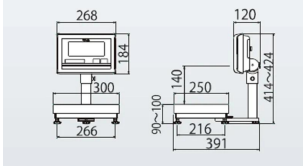

水や汚れに強い保護等級IP65の防水性能
SUS製ケース・水分の侵入を防ぐ底カバー採用
高耐食性ウレタンコーティングロードセル採用
見やすいLEDバックライト付き大型表示
文字高さ4.6mmの大型液晶表示
見やすい角度に調節できる指示部
表示スピードが大幅アップ
電池寿命は3,500時間の長寿命
選べる検定品と無検定品

For Earth, For Life
Kubota

MS型

株式会社クボタ計装 株式会社クボタ (国産計装事業本部)
画像は、MS型計量台の外観参考図です。

仕様表

下記の仕様表は該当する型式の仕様です。同じ製品シリーズでも型式の異なる場合は別の仕様となります。

商品番号	100400187
メーカー品番	53A-6KM10-01～16 使用地区による
商品名	防水型デジタル台はかり：検定品
型式	K L - I P 2 - K 6 M S
ひょう量	3,000g・6,000g
最小表示・目量 目量切替式	目量小：1g：0～3,000g 目量大：2g：0～6,000g
検定	あり：取引証明に使用可
計量精度	3級：1/3,000
積載面寸法	W300×D250mm
最大風袋量：減算式	ひょう量まで 1
表示方式	7セグメント5桁液晶表示 白色LEDバックライト付 文字高さ：4.6mm
使用条件	温度：0～40 湿度：85%RH以下・結露しないこと
保護等級	指示部：IP65 2 計量台部：IP65
計数モード時の サンプリング数	5/10/20/50/100個 切替可能
最大計数値	約6,000個
計数可能単位質量	1g
電源	・単1形乾電池×4本：アルカリ/マンガン ・ACアダプタ(別売)
電池寿命	約3,500時間 3 アルカリ乾電池使用時
外形寸法	W300×D391×414～424mm
製品質量	約7kg：電池含む
付属品	・単1形マンガン乾電池×4本(モニタ用) 4 ・取扱説明書×1冊
JANコード	4997983311802