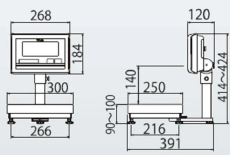

- 水や汚れに強い保護等級 I P 6 5 の防水性能
- S U S 製ケース・水分の侵入を防ぐ底カバー採用
- 高耐食性ウレタンコーティングロードセル採用
- 見やすい L E D バックライト付き大型表示
- 文字高さ 4.6 mm の大型液晶表示
- 見やすい角度に調節できる指示部
- 表示スピードが大幅アップ
- 電池寿命は 3,500 時間の長寿命
- 選べる検定品と無検定品

MS型

株式会社クボタ計装 株式会社クボタ (国産計装事業本部)
画像は、MS型計量台の外観参考図です。

仕様表

下記の仕様表は該当する型式の仕様です。同じ製品シリーズでも型式の異なる場合は別の仕様となります。

商品番号	1004KLIP2K6MS
メーカー品番	53A-6KM10-01 ~ 16 使用地区による
商品名	防水型デジタル台はかり：検定品
型式	K L - I P 2 - K 6 M S
ひょう量	3,000g・6,000g
最小表示・目量 目量切替式	目量小：1g：0～3,000g 目量大：2g：0～6,000g
検定	あり：取引証明に使用可
計量精度	3級：1/3,000
積載面寸法	W300×D250mm
最大風袋量：減算式	ひょう量まで 1
表示方式	7セグメント5桁液晶表示 白色LEDバックライト付 文字高さ：4.6mm
使用条件	温度：0～40 湿度：85%RH以下・結露しないこと
保護等級	指示部：IP65 2 計量台部：IP65
計数モード時の サンプリング数	5/10/20/50/100個 切替可能
最大計数値	約6,000個
計数可能単位質量	1g
電源	・単1形乾電池×4本：アルカリ/マンガン ・ACアダプタ(別売)
電池寿命	約3,500時間 3 アルカリ乾電池使用時
外形寸法	W300×D391×414～424mm
製品質量	約7kg：電池含む
付属品	・単1形マンガン乾電池×4本(モニタ用) 4 ・取扱説明書×1冊
JANコード	4997983311802