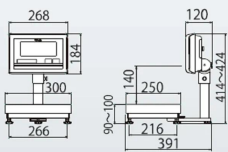

For Earth, For Life
Kubota

MS型

株式会社クボタ計装 株式会社クボタ (国産計装事業ユニット)
画像は、MS型計量台の外観参考図です。

仕様表

下記の仕様表は該当する型式の仕様です。同じ製品シリーズでも型式の異なる場合は別の仕様となります。

商品番号	100400187
メーカー品番	53A-6KM10-01 ~ 16 使用地区による
商品名	防水型デジタル台はかり：検定品
型式	K L - I P 2 - K 6 M S
ひょう量	3,000g・6,000g
最小表示・目量 目量切替式	目量小：1g：0～3,000g 目量大：2g：0～6,000g
検定	あり：取引証明に使用可
計量精度	3級：1/3,000
積載面寸法	W300×D250mm
最大風袋量：減算式	ひょう量まで 1
表示方式	7セグメント5桁液晶表示 白色LEDバックライト付 文字高さ：4.6mm
使用条件	温度：0～40 湿度：85%RH以下・結露しないこと
保護等級	指示部：IP65 2 計量台部：IP65
計数モード時の サンプリング数	5/10/20/50/100個 切替可能
最大計数値	約6,000個
計数可能単位質量	1g
電源	・単1形乾電池×4本：アルカリ/マンガン ・ACアダプタ(別売)
電池寿命	約3,500時間 3 アルカリ乾電池使用時
外形寸法	W300×D391×414～424mm
製品質量	約7kg：電池含む
付属品	・単1形マンガン乾電池×4本(モニタ用) 4 ・取扱説明書×1冊
JANコード	4997983311802