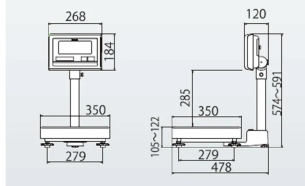

S型

株式会社クボタ計装 株式会社クボタ (国産計装事業ユニット)
画像は、S型計量台の外観参考図です。