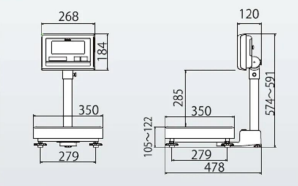

写真は、シリーズ代表画像です。：K
L-I P 2-K 6 0 A

For Earth, For Life
Kubota

S型

株式会社クボタ計装 株式会社クボタ (国産計装事業本部)
画像は、S型計量台の外観参考図です。

For Earth, For Life
Kubota

株式会社クボタ計装 株式会社クボタ (国産計装事業本部)
画像は、表示部のイメージです。

(株)クボタ

お客様の声と時代のニーズを反映した新しいスタンダード

クボタ 防水型デジタル台はかり K L -
I P 2-K 3 2 S : 検定品

ひょう量 : 1 5 kg ・ 3 2 kg 目量

小 : 0.0 0 5 kg : 0 ~ 1 5 kg 目量

大 : 0.0 1 kg : 0 ~ 3 2 kg

ひょう量 : 1 5 kg ・ 3 2 kg

目量 小 : 0.0 0 5 kg : 0 ~ 1 5 kg

目量 大 : 0.0 1 kg : 0 ~ 3 2 kg

仕様表

下記の仕様表は該当する型式の仕様です。同じ製品シリーズでも型式の異なる場合は別の仕様となります。

商品番号	1004KLIP2K32S
メーカー品番	53A-6KS30-01~16 使用地区による
商品名	防水型デジタル台はかり：検定品
型式	K L - I P 2 - K 3 2 S
ひょう量	1 5 kg ・ 3 2 kg
最小表示・目量	目量小：0.005kg：0～15kg
目量切替式	目量大：0.01kg：0～32kg
検定	あり：取引証明に使用可
計量精度	3級：1/3,000
積載面寸法	W350×D350mm
最大風袋量：減算式	ひょう量まで 1
表示方式	7セグメント5桁液晶表示 白色LEDバックライト付 文字高さ：4.6mm
使用条件	温度：-10～40 湿度：85%RH以下・結露しないこと
保護等級	指示部：IP65 2 計量台部：IP65
計数モード時の サンプリング数	5/10/20/50/100個 切替可能
最大計数値	約6,000個
計数可能単位質量	5g
電源	・単1形乾電池×4本：アルカリ/マンガン ・ACアダプタ(別売)
電池寿命	約3,500時間 3 アルカリ乾電池使用時
外形寸法	W350×D478×574～591mm
製品質量	約1.1kg：電池含む
付属品	・単1形マンガン乾電池×4本(モニタ用) 4 ・取扱説明書×1冊
JANコード	499798312007