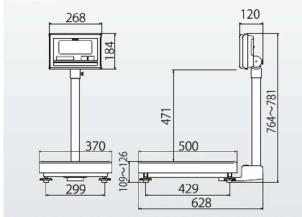

A型

株式会社クボタ計装 株式会社クボタ (国産計装事業ユニット)
画像は、A型計量台の外観参考図です。

仕様表

下記の仕様表は該当する型式の仕様です。同じ製品シリーズでも型式の異なる場合は別の仕様となります。

商品番号	100400189
メーカー品番	53A-6KA40-01 ~ 16 使用地区による
商品名	防水型デジタル台はかり：検定品
型式	K L - I P 2 - K 6 0 A
ひょう量	3 0 kg ・ 6 0 kg
最小表示・目量	目量小：0.0 1 kg：0 ~ 3 0 kg
目量切替式	目量大：0.0 2 kg：0 ~ 6 0 kg
検定	あり：取引証明に使用可
計量精度	3級：1/3,000
積載面寸法	W370 x D500 mm
最大風袋量：減算式	ひょう量まで 1
表示方式	7セグメント5桁液晶表示 白色LEDバックライト付 文字高さ：4.6 mm
使用条件	温度：-10 ~ 40 湿度：85%RH以下・結露しないこと
保護等級	指示部：IP65 2 計量台部：IP65
計数モード時の サンプリング数	5/10/20/50/100個 切替可能
最大計数値	約6,000個
計数可能単位質量	10g
電源	・単1形乾電池×4本：アルカリ/マンガン ・ACアダプタ(別売)
電池寿命	約3,500時間 3 アルカリ乾電池使用時
外形寸法	W370 x D628 x 764 ~ 791 mm
製品質量	約1.3kg：電池含む
付属品	・単1形マンガン乾電池×4本(モニタ用) 4 ・取扱説明書×1冊
JANコード	499798312205