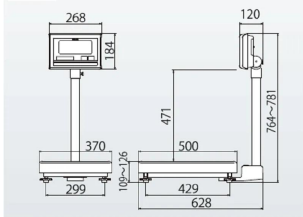

A型

株式会社クボタ計装 株式会社クボタ (国産計装事業ユニット)
画像は、A型計量台の外観参考図です。