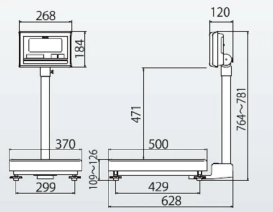

写真は、シリーズ代表画像です。：K
L-I P 2-K 6 0 A

For Earth, For Life
Kubota

A型

株式会社クボタ計装 株式会社クボタ (国産計装事業本部)
画像は、A型計量台の外観参考図です。

For Earth, For Life
Kubota

株式会社クボタ計装 株式会社クボタ (国産計装事業本部)
画像は、表示部のイメージです。

(株)クボタ

お客様の声と時代のニーズを反映した新しいスタンダード

クボタ 防水型デジタル台はかり K L -
I P 2-K 6 0 A : 検定品

ひょう量：3 2 kg・6 0 kg 目量

小：0.0 1 kg：0 ~ 3 2 kg 目量

大：0.0 2 kg：0 ~ 6 0 kg

ひょう量：3 2 kg・6 0 kg

目量 小：0.0 1 kg：0 ~ 3 2 kg

目量 大：0.0 2 kg：0 ~ 6 0 kg

目量切替式

仕様表

下記の仕様表は該当する型式の仕様です。同じ製品シリーズでも型式の異なる場合は別の仕様となります。

商品番号	1004KLIP2K60A
メーカー品番	53A-6KA40-01 ~ 16 使用地区による
商品名	防水型デジタル台はかり：検定品
型式	K L - I P 2 - K 6 0 A
ひょう量	3 0 kg ・ 6 0 kg
最小表示・目量	目量小：0.0 1 kg：0 ~ 3 0 kg
目量切替式	目量大：0.0 2 kg：0 ~ 6 0 kg
検定	あり：取引証明に使用可
計量精度	3級：1/3,000
積載面寸法	W370 × D500 mm
最大風袋量：減算式	ひょう量まで 1
表示方式	7セグメント5桁液晶表示 白色LEDバックライト付 文字高さ：4.6 mm
使用条件	温度：-10 ~ 40 湿度：85%RH以下・結露しないこと
保護等級	指示部：IP65 2 計量台部：IP65
計数モード時の サンプリング数	5/10/20/50/100個 切替可能
最大計数値	約6,000個
計数可能単位質量	10g
電源	・単1形乾電池×4本：アルカリ/マンガン ・ACアダプタ(別売)
電池寿命	約3,500時間 3 アルカリ乾電池使用時
外形寸法	W370 × D628 × 764 ~ 791 mm
製品質量	約1.3kg：電池含む
付属品	・単1形マンガン乾電池×4本(モニター用) 4 ・取扱説明書×1冊
JANコード	499798312205