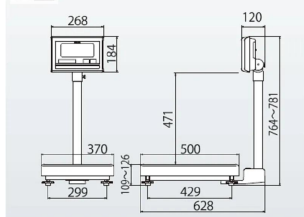

For Earth, For Life
Kubota

A型

株式会社クボタ計装 株式会社クボタ (国産計装事業ユニット)
画像は、A型計量台の外観参考図です。

仕様表

下記の仕様表は該当する型式の仕様です。同じ製品シリーズでも型式の異なる場合は別の仕様となります。

商品番号	100400190
メーカー品番	53A-6KA50-01 ~ 16 使用地区による
商品名	デジタル台はかり：検定品
型式	K L - S D 2 - K 1 5 0 A
ひょう量	6 0 kg ・ 1 5 0 kg
最小表示・目量	目量小：0.0 2 kg：0 ~ 6 0 kg
目量切替式	目量大：0.0 5 kg：0 ~ 1 5 0 kg
検定	あり：取引証明に使用可
計量精度	3級：1/3,000
積載面寸法	W370×D500mm
最大風袋量：減算式	ひょう量まで 1
表示方式	7セグメント5桁液晶表示 白色LEDバックライト付 文字高さ：4.6mm
使用条件	温度：-10～40 湿度：85%RH以下・結露しないこと
保護等級	指示部：IP65 2 計量台部：IP65
計数モード時の サンプリング数	5/10/20/50/100個 切替可能
最大計数値	約7,500個
計数可能単位質量	20g
電源	・単1形乾電池×4本：アルカリ/マンガン ・ACアダプタ(別売)
電池寿命	約3,500時間 3 アルカリ乾電池使用時
外形寸法	W370×D628×764～791mm
製品質量	約1.3kg：電池含む
付属品	・単1形マンガン乾電池×4本(モニタ用) 4 ・取扱説明書×1冊
JANコード	4997983312403