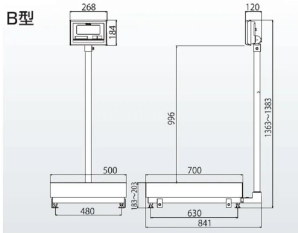

写真は、シリーズ代表画像です。：K  
L-I P 2-K 6 0 A

For Earth, For Life  
Kubota

B型

株式会社クボタ計装 株式会社クボタ (国産計装事業ユニット)  
画像は、B型計量台の外観参考図です。

For Earth, For Life  
Kubota

株式会社クボタ計装 株式会社クボタ (国産計装事業ユニット)  
画像は、表示部のイメージです。

## (株)クボタ

お客様の声と時代のニーズを反映した新しいスタンダード

クボタ 防水型デジタル台はかり K L -  
I P 2-K 4 0 0 B : 検定品

ひょう量 : 2 0 0 kg ・ 4 0 0 kg 目量

小 : 0.0 5 kg : 0 ~ 2 0 0 kg 目量

大 : 0.1 kg : 0 ~ 4 0 0 kg

ひょう量 : 2 0 0 kg ・ 4 0 0 kg

目量 小 : 0.0 5 kg : 0 ~ 2 0 0 kg

- 水や汚れに強い保護等級 I P 6 5 の防水性能
- S U S 製ケース・水分の侵入を防ぐ底カバー採用
- 高耐食性ウレタンコーティングロードセル採用
- 見やすい L E D バックライト付き大型表示
- 文字高さ 4 6 mm の大型液晶表示
- 見やすい角度に調節できる指示部
- 表示スピードが大幅アップ
- 電池寿命は 3, 5 0 0 時間の長寿命
- 選べる検定品と無検定品

## 仕様表

下記の仕様表は該当する型式の仕様です。同じ製品シリーズでも型式の異なる場合は別の仕様となります。

商品番号	1004KLIP2K400B
メーカー品番	-
商品名	防水型デジタル台はかり：検定品
型式	KL-IP2-K400B
ひょう量	200kg・400kg
最小表示・目量	目量小：0.05kg：0～200kg
目量切替式	目量大：0.1kg：0～400kg
検定	あり：取引証明に使用可
計量精度	3級：1/3,000
積載面寸法	W550×D700mm
最大風袋量：減算式	ひょう量まで 1
表示方式	7セグメント5桁液晶表示 白色LEDバックライト付 文字高さ：4.6mm
使用条件	温度：-10～40 湿度：85%RH以下・結露しないこと
保護等級	指示部：IP65 2 計量台部：IP65
計数モード時の サンプリング数	5/10/20/50/100個 切替可能
最大計数値	約8,000個
計数可能単位質量	50g
電源	・単1形乾電池×4本：アルカリ/マンガン ・ACアダプタ(別売)
電池寿命	約3,500時間 3 アルカリ乾電池使用時
外形寸法	W550×D839×1,363～1,383mm
製品質量	約50kg：電池含む
付属品	・単1形マンガン乾電池×4本(モニタ用) 4 ・取扱説明書×1冊
JANコード	499798312908