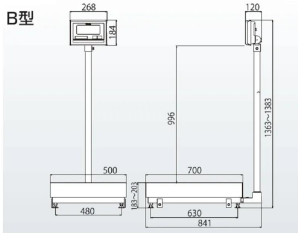

水や汚れに強い保護等級IP65の防水性能
SUS製ケース・水分の侵入を防ぐ底カバー採用
高耐食性ウレタンコーティングロードセル採用
見やすいLEDバックライト付き大型表示
文字高さ4.6mmの大型液晶表示
見やすい角度に調節できる指示部
表示スピードが大幅アップ
電池寿命は3,500時間の長寿命
選べる検定品と無検定品

For Earth, For Life
Kubota

B型

株式会社クボタ計装 株式会社クボタ (国産計装事業ユニット)
画像は、B型計量台の外観参考図です。

仕様表

下記の仕様表は該当する型式の仕様です。同じ製品シリーズでも型式の異なる場合は別の仕様となります。

商品番号	100400191
メーカー品番	-
商品名	防水型デジタル台はかり：検定品
型式	K L - I P 2 - K 4 0 0 B
ひょう量	2 0 0 kg ・ 4 0 0 kg
最小表示・目量	目量小：0.0 5 kg：0 ~ 2 0 0 kg
目量切替式	目量大：0.1 kg：0 ~ 4 0 0 kg
検定	あり：取引証明に使用可
計量精度	3級：1/3,0 0 0
積載面寸法	W 5 5 0 × D 7 0 0 mm
最大風袋量：減算式	ひょう量まで 1
表示方式	7セグメント5桁液晶表示 白色LEDバックライト付 文字高さ：4 6 mm
使用条件	温度：- 1 0 ~ 4 0 湿度：8 5 %RH以下・結露しないこと
保護等級	指示部：I P 6 5 2 計量台部：I P 6 5
計数モード時の サンプリング数	5 / 1 0 / 2 0 / 5 0 / 1 0 0 個 切替可能
最大計数値	約 8, 0 0 0 個
計数可能単位質量	5 0 g
電源	・単1形乾電池×4本：アルカリ/マンガン ・ACアダプタ(別売)
電池寿命	約 3, 5 0 0 時間 3 アルカリ乾電池使用時
外形寸法	W 5 5 0 × D 8 3 9 × 1, 3 6 3 ~ 1, 3 8 3 mm
製品質量	約 5 0 kg：電池含む
付属品	・単1形マンガン乾電池×4本(モニタ用) 4 ・取扱説明書×1冊
J A Nコード	49 97983 31290 8