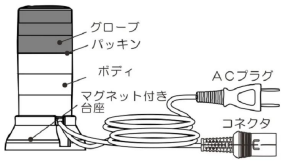

For Earth, For Life
Kubota