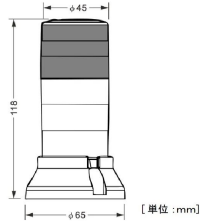

For Earth, For Life
Kubota

株式会社クボタ計装 (株) 株式会社クボタ (株) 株式会社クボタ計装 (株) 株式会社クボタ (株)
画像は、商品イメージです。

For Earth, For Life
Kubota

株式会社クボタ計装 (株) 株式会社クボタ (株) 株式会社クボタ計装 (株) 株式会社クボタ (株)
画像は、商品の外観参考図のイメージです。

株クボタ

K L シリーズ オプション

2. 本オプションを選択した場合は、指示部の防水性能は失われます。

仕様表

下記の仕様表は該当する型式の仕様です。同じ製品シリーズでも型式の異なる場合は別の仕様となります。

商品番号	3004OP22KL1SD-00
メーカー品番	53X-KL1SD-22
商品名	表示灯：赤・緑2色・ブザーあり
OPコード	OP-22
対応器種	KL-SD2/IP2・他
保護構造	IP23 正方向(台座が下の姿勢)取り付け時のみ
電源	AC100V±10%
消費電力	2.5W
使用温度・湿度	温度：-10～40 湿度：85%RH以下・結露しないこと
外形寸法	台座外径 65×信号灯外径 45×高さ118mm
ケーブル長	信号ケーブル：2m 電源ケーブル：2m
本体質量	約160g ケーブルを除く
付属品	・マグネット用保護シール ・取扱説明書