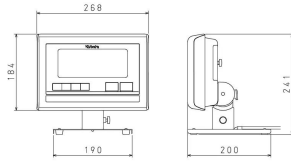

For Earth, For Life
Kubota

株式会社クボタ計装 株式会社クボタ (株式会社計装エコー)
画像は、商品イメージです。指示計：
K L-S D 2は含まれません。

For Earth, For Life
Kubota

株式会社クボタ計装 株式会社クボタ (株式会社計装エコー)
画像は、据置台の外観参考図です。

株クボタ

K Lシリーズオプション

OP-52 指示計据置台：K L-S D 2-S/A型用

対応器種

- ・K L-S D 2：S/A型

メーカー販売価格（税抜）：¥15,000

販売価格（税抜）：¥12,000

価格は商品情報 PDF ダウンロード時のものです。

価格は商品本体のみの価格です。別途送料・手数料等がかかります。

発送予定日（目安）はサイトの商品ページをご確認ください。

お支払い方法ははかり商店のご利用ガイドをご確認ください。

商品を計量台に載せた時、ポールが干渉しない指示計据置台です。

仕様表

下記の仕様表は該当する型式の仕様です。同じ製品シリーズでも型式の異なる場合は別の仕様となります。

商品番号	300400074
メーカー品番	53X-A5SDA-52
商品名	指示計据置台：K L - S D 2 - S / A 型用
OPコード	OP - 5 2
対応器種	・ K L - S D 2 : S / A 型

機能一覧

下記の機能はこの商品シリーズの機能です。オプション追加時のものも含まれます。詳しくはお問い合わせください。