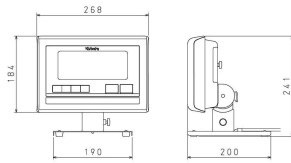

For Earth, For Life
Kubota

株式会社クボタ計装 株式会社クボタ (株式会社計装エコー)
画像は、商品イメージです。指示計：
K L-S D 2は含まれません。

For Earth, For Life
Kubota

株式会社クボタ計装 株式会社クボタ (株式会社計装エコー)
画像は、据置台の外観参考図です。

株クボタ

K Lシリーズオプション

OP-52 指示計据置台：K L-S D 2-S/A型用

対応器種

- ・K L-S D 2：S/A型

メーカー販売価格(税抜)：¥15,000

販売価格(税抜)：¥12,000

価格は商品情報 PDF ダウンロード時のものです。

価格は商品本体のみの価格です。別途送料・手数料等がかかります。

発送予定日(目安)はサイトの商品ページをご確認ください。

お支払い方法ははかり商店のご利用ガイドをご確認ください。

商品を計量台に載せた時、ポールが干渉しない指示計据置台です。

仕様表

下記の仕様表は該当する型式の仕様です。同じ製品シリーズでも型式の異なる場合は別の仕様となります。

商品番号	300400074
メーカー品番	53X-A5SDA-52
商品名	指示計据置台：K L - S D 2 - S / A 型用
OPコード	OP - 5 2
対応器種	・ K L - S D 2 : S / A 型

機能一覧

下記の機能はこの商品シリーズの機能です。オプション追加時のものも含まれます。詳しくはお問い合わせください。