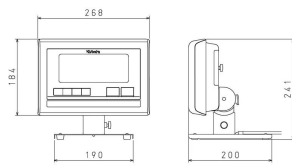

For Earth, For Life
Kubota

株式会社クボタ計装 株式会社クボタ (株式会社計装エコー)
画像は、商品イメージです。指示計：
K L-S D 2は含まれません。

For Earth, For Life
Kubota

株式会社クボタ計装 株式会社クボタ (株式会社計装エコー)
画像は、据置台の外観参考図です。

株クボタ

K Lシリーズオプション

OP-52 指示計据置台：K L-I P/I P 2-S/A型用

対応器種

- ・K L-I P/I P 2：S/A型

メーカー販売価格（税抜）：¥20,000

販売価格（税抜）：¥16,000

価格は商品情報 PDF ダウンロード時のものです。

価格は商品本体のみの価格です。別途送料・手数料等がかかります。

発送予定日（目安）はサイトの商品ページをご確認ください。

お支払い方法ははかり商店のご利用ガイドをご確認ください。

商品を計量台に載せた時、ポールが干渉しない指示計据置台です。

仕様表

下記の仕様表は該当する型式の仕様です。同じ製品シリーズでも型式の異なる場合は別の仕様となります。

商品番号	3004OP52KL1IPSA
メーカー品番	53X-KL1IP-52
商品名	指示計据置台：KL-I P/I P 2-S/A型用
OPコード	OP-52
対応器種	・KL-I P/I P 2：S/A型

機能一覧

下記の機能はこの商品シリーズの機能です。オプション追加時のものも含まれます。詳しくはお問い合わせください。