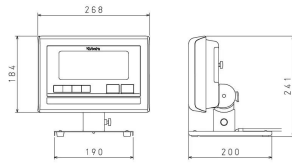

For Earth, For Life
Kubota

株式会社クボタ計装 株式会社クボタ (株式会社計装エコー)
画像は、商品イメージです。指示計：
K L-S D 2は含まれません。

For Earth, For Life
Kubota

株式会社クボタ計装 株式会社クボタ (株式会社計装エコー)
画像は、据置台の外観参考図です。

株クボタ

K Lシリーズオプション

OP-52 指示計据置台：K L-I P/I P 2-S/A型用

対応器種

- ・K L-I P/I P 2：S/A型

メーカー販売価格（税抜）：¥20,000

販売価格（税抜）：¥16,000

価格は商品情報 PDF ダウンロード時のものです。

価格は商品本体のみの価格です。別途送料・手数料等がかかります。

発送予定日（目安）はサイトの商品ページをご確認ください。

お支払い方法ははかり商店のご利用ガイドをご確認ください。

商品を計量台に載せた時、ポールが干渉しない指示計据置台です。

仕様表

下記の仕様表は該当する型式の仕様です。同じ製品シリーズでも型式の異なる場合は別の仕様となります。

商品番号	300400075
メーカー品番	53X-KL1IP-52
商品名	指示計据置台：KL-I P/I P 2-S/A型用
OPコード	OP-5 2
対応器種	・KL-I P/I P 2：S/A型

機能一覧

下記の機能はこの商品シリーズの機能です。オプション追加時のものも含まれます。詳しくはお問い合わせください。