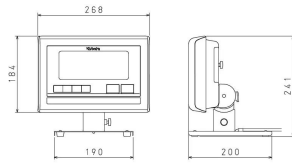

For Earth, For Life  
Kubota

株式会社クボタ計装 株式会社クボタ (株式会社計装エコー)  
画像は、商品イメージです。指示計：  
K L-S D 2は含まれません。

For Earth, For Life  
Kubota

株式会社クボタ計装 株式会社クボタ (株式会社計装エコー)  
画像は、据置台の外観参考図です。

商品を計量台に載せた時、ポールが干渉しない指示計据置台です。