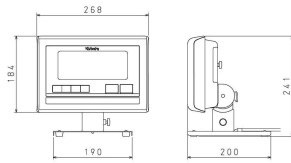

For Earth, For Life
Kubota

株式会社クボタ計装 株式会社クボタ (株式会社計装エコー)
画像は、商品イメージです。指示計：
K L-S D 2は含まれません。

For Earth, For Life
Kubota

株式会社クボタ計装 株式会社クボタ (株式会社計装エコー)
画像は、据置台の外観参考図です。

株クボタ

K Lシリーズオプション

OP-52 指示計据置台：K L-S D 2-B型用

対応器種

- ・ K L-S D 2：B型

メーカー販売価格（税抜）：¥16,000

販売価格（税抜）：¥12,800

価格は商品情報 PDF ダウンロード時のものです。

価格は商品本体のみの価格です。別途送料・手数料等がかかります。

発送予定日（目安）はサイトの商品ページをご確認ください。

お支払い方法ははかり商店のご利用ガイドをご確認ください。

商品を計量台に載せた時、ポールが干渉しない指示計据置台です。

仕様表

下記の仕様表は該当する型式の仕様です。同じ製品シリーズでも型式の異なる場合は別の仕様となります。

商品番号	3004OP52SD2B
メーカー品番	53X-A5SDB-52
商品名	指示計据置台：K L - S D 2 - B 型用
OPコード	OP - 5 2
対応器種	・ K L - S D 2 : B 型

機能一覧

下記の機能はこの商品シリーズの機能です。オプション追加時のものも含まれます。詳しくはお問い合わせください。