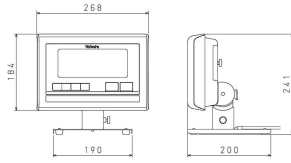

For Earth, For Life
Kubota

株式会社クボタ計装 株式会社クボタ (株式会社計装エコー)
画像は、商品イメージです。指示計：
K L-S D 2は含まれません。

For Earth, For Life
Kubota

株式会社クボタ計装 株式会社クボタ (株式会社計装エコー)
画像は、据置台の外観参考図です。

株クボタ

K Lシリーズオプション

OP-52 指示計据置台：K L-S D 2-B型用

対応器種

- ・ K L-S D 2：B型

メーカー販売価格（税抜）：¥16,000

販売価格（税抜）：¥12,800

価格は商品情報 PDF ダウンロード時のものです。

価格は商品本体のみの価格です。別途送料・手数料等がかかります。

発送予定日（目安）はサイトの商品ページをご確認ください。

お支払い方法ははかり商店のご利用ガイドをご確認ください。

商品を計量台上に載せた時、ポールが干渉しない指示計据置台です。

仕様表

下記の仕様表は該当する型式の仕様です。同じ製品シリーズでも型式の異なる場合は別の仕様となります。

| | |
|--------|---------------------------|
| 商品番号 | 300400076 |
| メーカー品番 | 53X-A5SDB-52 |
| 商品名 | 指示計据置台：K L - S D 2 - B 型用 |
| OPコード | OP - 5 2 |
| 対応器種 | ・ K L - S D 2 : B 型 |