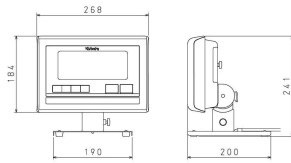

For Earth, For Life
Kubota

株式会社クボタ計装 株式会社クボタ (株式会社計装エコー)
画像は、商品イメージです。指示計：
K L-S D 2は含まれません。

For Earth, For Life
Kubota

株式会社クボタ計装 株式会社クボタ (株式会社計装エコー)
画像は、据置台の外観参考図です。

(株)クボタ

K Lシリーズオプション

OP-52 指示計据置台：K L-S D 2-B型用

対応器種

- ・ K L-S D 2：B型

メーカー販売価格（税抜）：¥16,000

販売価格（税抜）：¥12,800

価格は商品情報 PDF ダウンロード時のものです。

価格は商品本体のみの価格です。別途送料・手数料等がかかります。

発送予定日（目安）はサイトの商品ページをご確認ください。

お支払い方法ははかり商店のご利用ガイドをご確認ください。

商品を計量台上に載せた時、ポールが干渉しない指示計据置台です。

仕様表

下記の仕様表は該当する型式の仕様です。同じ製品シリーズでも型式の異なる場合は別の仕様となります。

商品番号	300400076
メーカー品番	53X-A5SDB-52
商品名	指示計据置台：K L - S D 2 - B 型用
OPコード	OP - 5 2
対応器種	・ K L - S D 2 : B 型

機能一覧

下記の機能はこの商品シリーズの機能です。オプション追加時のものも含まれます。詳しくはお問い合わせください。