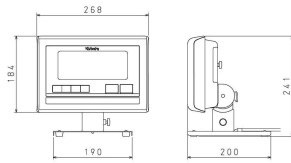

For Earth, For Life
Kubota

株式会社クボタ計装 株式会社クボタ (福岡県糟屋郡三浦町)
画像は、商品イメージです。指示計：
K L-S D 2 は含まれません。

For Earth, For Life
Kubota

株式会社クボタ計装 株式会社クボタ (福岡県糟屋郡三浦町)
画像は、据置台の外観参考図です。

株クボタ

K L シリーズオプション

OP-52 指示計据置台：K L-I P / I P 2-B 型用

対応器種

- ・ K L-I P / I P 2 : B 型

メーカー販売価格 (税抜) : ¥22,000

販売価格 (税抜) : ¥17,600

価格は商品情報 PDF ダウンロード時のものです。

価格は商品本体のみの価格です。別途送料・手数料等がかかります。

発送予定日 (目安) はサイトの商品ページをご確認ください。

お支払い方法ははかり商店のご利用ガイドをご確認ください。

商品を計量台に載せた時、ポールが干渉しない指示計据置台です。

仕様表

下記の仕様表は該当する型式の仕様です。同じ製品シリーズでも型式の異なる場合は別の仕様となります。

商品番号	300400077
メーカー品番	53X-KLBIP-52
商品名	指示計据置台：KL-I P/IP2-B型用
OPコード	OP-52
対応器種	・KL-I P/IP2：B型

機能一覧

下記の機能はこの商品シリーズの機能です。オプション追加時のものも含まれます。詳しくはお問い合わせください。