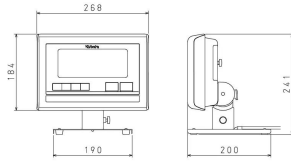

For Earth, For Life
Kubota

株式会社クボタ計装 株式会社クボタ (株式会社計装エコー)
画像は、商品イメージです。指示計：
K L-S D 2は含まれません。

For Earth, For Life
Kubota

株式会社クボタ計装 株式会社クボタ (株式会社計装エコー)
画像は、据置台の外観参考図です。

株クボタ

K Lシリーズオプション

OP-52 指示計据置台：K L-I P/I P 2-B型用

対応器種

- ・K L-I P/I P 2：B型

メーカー販売価格（税抜）：¥22,000

販売価格（税抜）：¥17,600

価格は商品情報 PDF ダウンロード時のものです。

価格は商品本体のみの価格です。別途送料・手数料等がかかります。

発送予定日（目安）はサイトの商品ページをご確認ください。

お支払い方法ははかり商店のご利用ガイドをご確認ください。

商品を計量台に載せた時、ポールが干渉しない指示計据置台です。

仕様表

下記の仕様表は該当する型式の仕様です。同じ製品シリーズでも型式の異なる場合は別の仕様となります。

商品番号	300400077
メーカー品番	53X-KLBIP-52
商品名	指示計据置台：KL-I P/IP2-B型用
OPコード	OP-52
対応器種	・KL-I P/IP2：B型

機能一覧

下記の機能はこの商品シリーズの機能です。オプション追加時のものも含まれます。詳しくはお問い合わせください。