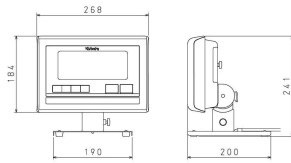

For Earth, For Life
Kubota

株式会社クボタ計装 株式会社クボタ (株式会社計装エコー)
画像は、商品イメージです。指示計：
K L-S D 2は含まれません。

For Earth, For Life
Kubota

株式会社クボタ計装 株式会社クボタ (株式会社計装エコー)
画像は、据置台の外観参考図です。

株クボタ

K Lシリーズオプション

OP-52 指示計据置台：K L-I P/I P 2-B型用

対応器種

- ・K L-I P/I P 2：B型

メーカー販売価格（税抜）：¥22,000

販売価格（税抜）：¥17,600

価格は商品情報 PDF ダウンロード時のものです。

価格は商品本体のみの価格です。別途送料・手数料等がかかります。

発送予定日（目安）はサイトの商品ページをご確認ください。

お支払い方法ははかり商店のご利用ガイドをご確認ください。

商品を計量台に載せた時、ポールが干渉しない指示計据置台です。

仕様表

下記の仕様表は該当する型式の仕様です。同じ製品シリーズでも型式の異なる場合は別の仕様となります。

商品番号	3004OP52KL2IPB
メーカー品番	53X-KLBIP-52
商品名	指示計据置台：KL-I P/IP 2-B型用
OPコード	OP-52
対応器種	・KL-I P/IP 2：B型

機能一覧

下記の機能はこの商品シリーズの機能です。オプション追加時のものも含まれます。詳しくはお問い合わせください。