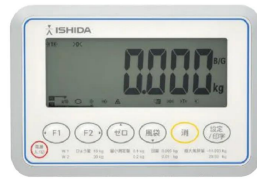

画像は、商品イメージです。

ISHIDA

画像は、表示部のイメージです。

ALL ISHIDA 計測器株式会社

株式会社イシダ

(株)イシダ

デジタル台秤

イシダ 汎用型電子重量台はかり ITM-15

価格は商品本体のみの価格です。別途送料・手数料等がかかります。

発送予定日(目安)はサイトの商品ページをご確認ください。

お支払い方法ははかり商店のご利用ガイドをご確認ください。

使いやすさ抜群！ベーシックタイプのデジタル台はかり。計量作業はもちろん、計数、上下限値を設定した質量チェックなどの機能も搭載。

また、視認性の良いバックライト付き大型液晶ディスプレイを採用しました。

ITMシリーズは、様々な作業現場で、マルチに活躍するデジタル台はかりです。

下記の仕様表は該当する型式の仕様です。同じ製品シリーズでも型式の異なる場合は別の仕様となります。

商品番号	100100101
メーカー品番	000710240801
製品名	汎用型電子重量台はかり
型番	I T M-1 5
ひょう量	1 5 kg
目量	0.0 0 2 kg : 0 ~ 6 kg 0.0 0 5 kg : 0 ~ 1 5 kg マルチレンジ
精度等級	級
計量精度	1 / 3 0 0 0
最小測定量	0.0 4 kg : 目量 0.0 0 2 kgの時 0.1 kg : 目量 0.0 0 5 kgの時
風袋引き範囲	5.9 9 8 kg : 目量 0.0 0 2 kgの時 1 4.9 9 5 kg : 目量 0.0 0 5 kgの時
計量方式	電気抵抗線式 アナログロードセル
計量皿寸法	W 2 4 0 x D 3 0 0 mm
ディスプレイ	白色バックライト付7セグメント液晶表示 文字高さ : 4 0 mm・文字数 : 7 桁
保護構造	I P 5 4 相当 1
使用環境	動作温度 : - 1 0 ~ 4 0 保存温度 : - 2 0 ~ 6 0 相対湿度 : 1 0 ~ 9 5 %・結露なきこと
インターフェイス	シリアルインターフェイス ・ COM 1 : R S-2 3 2 C ・ COM 2 : R S-2 3 2 C
電源	A C 電源 : A C 1 0 0 V ± 1 0 V・5 0 / 6 0 Hz(標準) 乾電池 : 単 1 形乾アルカリ電池 x 6 本(別売品)
乾電池駆動	最大約 1, 3 0 0 時間の駆動
外形寸法	約 W 2 4 0 x D 4 4 9 x H 5 1 1 mm
本体質量	約 8 kg
付属品	・ A C 電源ケーブル x 1 本 ・ 取扱説明書 x 1 冊