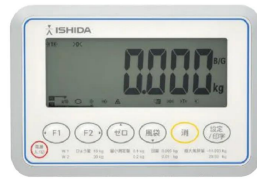

画像は、商品イメージです。

ISHIDA

画像は、表示部のイメージです。

ALL ISHIDA 計測器株式会社

株式会社イシダ

(株)イシダ

デジタル台秤

イシダ 汎用型電子重量台はかり ITM-30

価格は商品本体のみの価格です。別途送料・手数料等がかかります。

発送予定日(目安)はサイトの商品ページをご確認ください。

お支払い方法ははかり商店のご利用ガイドをご確認ください。

使いやすさ抜群！ベーシックタイプのデジタル台はかり。計量作業はもちろん、計数、上下限値を設定した質量チェックなどの機能も搭載。

また、視認性の良いバックライト付き大型液晶ディスプレイを採用しました。

ITMシリーズは、様々な作業現場で、マルチに活躍するデジタル台はかりです。

下記の仕様表は該当する型式の仕様です。同じ製品シリーズでも型式の異なる場合は別の仕様となります。

商品番号	100100102
メーカー品番	000710240802
製品名	汎用型電子重量台はかり
型番	I T M-3 0
ひょう量	3 0 kg
目量	0.0 0 5 kg : 0 ~ 1 5 kg 0.0 1 kg : 0 ~ 3 0 kg マルチレンジ
精度等級	級
計量精度	1 / 3 0 0 0
最小測定量	0.1 kg : 目量 0.0 0 5 kg の時 0.2 kg : 目量 0.0 1 kg の時
風袋引き範囲	1 4.9 9 5 kg : 目量 0.0 0 5 kg の時 2 9.9 9 kg : 目量 0.0 1 kg の時
計量方式	電気抵抗線式 アナログロードセル
計量皿寸法	W 3 0 0 x D 4 0 0 mm
ディスプレイ	白色バックライト付 7 セグメント液晶表示 文字高さ : 4 0 mm ・ 文字数 : 7 桁
保護構造	I P 5 4 相当 1
使用環境	動作温度 : - 1 0 ~ 4 0 保存温度 : - 2 0 ~ 6 0 相対湿度 : 1 0 ~ 9 5 % ・ 結露なきこと
インターフェイス	シリアルインターフェイス ・ COM 1 : R S-2 3 2 C ・ COM 2 : R S-2 3 2 C
電源	A C 電源 : A C 1 0 0 V ± 1 0 V ・ 5 0 / 6 0 Hz (標準) 乾電池 : 単 1 形乾アルカリ電池 × 6 本 (別売品)
乾電池駆動	最大約 1,3 0 0 時間の駆動
外形寸法	約 W 3 0 0 x D 5 4 9 x H 5 1 1 mm
本体質量	約 1 2 kg
付属品	・ A C 電源ケーブル × 1 本 ・ 取扱説明書 × 1 冊