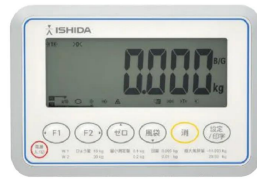

画像は、商品イメージです。

ISHIDA

画像は、表示部のイメージです。

ALL ISHIDA 計測器株式会社

株式会社イシダ

(株)イシダ

デジタル台秤

イシダ 汎用型電子重量台はかり ITM-30

価格は商品本体のみの価格です。別途送料・手数料等がかかります。

発送予定日(目安)はサイトの商品ページをご確認ください。

お支払い方法ははかり商店のご利用ガイドをご確認ください。

使いやすさ抜群！ベーシックタイプのデジタル台はかり。

計量作業はもちろん、計数、上下限値を設定した質量チェックなどの機能も搭載。

また、視認性の良いバックライト付き大型液晶ディスプレイを採用しました。

ITMシリーズは、様々な作業現場で、マルチに活躍するデジタル台はかりです。

下記の仕様表は該当する型式の仕様です。同じ製品シリーズでも型式の異なる場合は別の仕様となります。

商品番号	100100102
メーカー品番	000710240802
製品名	汎用型電子重量台はかり
型番	I T M-3 0
ひょう量	3 0 kg
目量	0.0 0 5 kg : 0 ~ 1 5 kg 0.0 1 kg : 0 ~ 3 0 kg マルチレンジ
精度等級	級
計量精度	1 / 3 0 0 0
最小測定量	0.1 kg : 目量 0.0 0 5 kg の時 0.2 kg : 目量 0.0 1 kg の時
風袋引き範囲	1 4.9 9 5 kg : 目量 0.0 0 5 kg の時 2 9.9 9 kg : 目量 0.0 1 kg の時
計量方式	電気抵抗線式 アナログロードセル
計量皿寸法	W 3 0 0 x D 4 0 0 mm
ディスプレイ	白色バックライト付 7 セグメント液晶表示 文字高さ : 4 0 mm ・ 文字数 : 7 桁
保護構造	I P 5 4 相当 1
使用環境	動作温度 : - 1 0 ~ 4 0 保存温度 : - 2 0 ~ 6 0 相対湿度 : 1 0 ~ 9 5 % ・ 結露なきこと
インターフェイス	シリアルインターフェイス ・ COM 1 : R S-2 3 2 C ・ COM 2 : R S-2 3 2 C
電源	A C 電源 : A C 1 0 0 V ± 1 0 V ・ 5 0 / 6 0 Hz (標準) 乾電池 : 単 1 形乾アルカリ電池 × 6 本 (別売品)
乾電池駆動	最大約 1,3 0 0 時間の駆動
外形寸法	約 W 3 0 0 x D 5 4 9 x H 5 1 1 mm
本体質量	約 1 2 kg
付属品	・ A C 電源ケーブル × 1 本 ・ 取扱説明書 × 1 冊