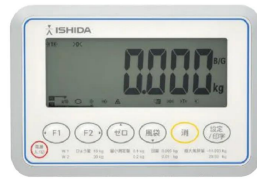

画像は、商品イメージです。

ISHIDA

画像は、表示部のイメージです。

ALL ISHIDA 計測器株式会社

株式会社イシダ

(株)イシダ

デジタル台秤

イシダ 汎用型電子重量台はかり ITM-30

価格は商品本体のみの価格です。別途送料・手数料等がかかります。

発送予定日（目安）はサイトの商品ページをご確認ください。

お支払い方法ははかり商店のご利用ガイドをご確認ください。

使いやすさ抜群！ベーシックタイプのデジタル台はかり。計量作業はもちろん、計数、上下限値を設定した質量チェックなどの機能も搭載。

また、視認性の良いバックライト付き大型液晶ディスプレイを採用しました。

ITMシリーズは、様々な作業現場で、マルチに活躍するデジタル台はかりです。

下記の仕様表は該当する型式の仕様です。同じ製品シリーズでも型式の異なる場合は別の仕様となります。

商品番号	100100102
メーカー品番	000710240802
製品名	汎用型電子重量台はかり
型番	I T M-3 0
ひょう量	3 0 kg
目量	0.0 0 5 kg : 0 ~ 1 5 kg 0.0 1 kg : 0 ~ 3 0 kg マルチレンジ
精度等級	級
計量精度	1 / 3 0 0 0
最小測定量	0.1 kg : 目量 0.0 0 5 kg の時 0.2 kg : 目量 0.0 1 kg の時
風袋引き範囲	1 4.9 9 5 kg : 目量 0.0 0 5 kg の時 2 9.9 9 kg : 目量 0.0 1 kg の時
計量方式	電気抵抗線式 アナログロードセル
計量皿寸法	W 3 0 0 x D 4 0 0 mm
ディスプレイ	白色バックライト付 7 セグメント液晶表示 文字高さ : 4 0 mm ・ 文字数 : 7 桁
保護構造	I P 5 4 相当 1
使用環境	動作温度 : - 1 0 ~ 4 0 保存温度 : - 2 0 ~ 6 0 相対湿度 : 1 0 ~ 9 5 % ・ 結露なきこと
インターフェイス	シリアルインターフェイス ・ COM 1 : R S-2 3 2 C ・ COM 2 : R S-2 3 2 C
電源	A C 電源 : A C 1 0 0 V ± 1 0 V ・ 5 0 / 6 0 Hz (標準) 乾電池 : 単 1 形乾アルカリ電池 × 6 本 (別売品)
乾電池駆動	最大約 1,3 0 0 時間の駆動
外形寸法	約 W 3 0 0 x D 5 4 9 x H 5 1 1 mm
本体質量	約 1 2 kg
付属品	・ A C 電源ケーブル × 1 本 ・ 取扱説明書 × 1 冊