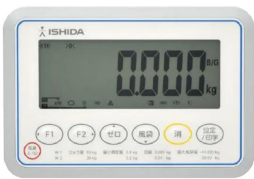

ALL ISHIDA 株式会社イシダ

画像は、表示部のイメージです。