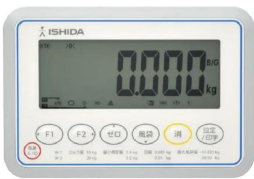

発送予定日（目安）はサイトの商品ページをご確認ください。

お支払い方法ははかり商店のご利用ガイドをご確認ください。

使いやすさ抜群！ベーシックタイプのデジタル台はかり。計量作業はもちろん、計数、上下限値を設定した質量チェックなどの機能も搭載。

また、視認性の良いバックライト付き大型液晶ディスプレイを採用しました。

ITMシリーズは、様々な作業現場で、マルチに活躍するデジタル台はかりです。

目量は、マルチレンジ

重量チェック機能搭載

計数機能搭載

バックライト付き大型液晶表示を採用

選べる2電源駆動

充実のオプション

全器種検定合格品

ISHIDA

ALL ISHIDA 株式会社イシダ

画像は、表示部のイメージです。

仕様表

下記の仕様表は該当する型式の仕様です。同じ製品シリーズでも型式の異なる場合は別の仕様となります。

商品番号	100100103
メーカー品番	000710240803
製品名	汎用型電子重量台はかり
型番	I T M - 6 0
ひょう量	6 0 kg
目量	0.0 1 kg : 0 ~ 3 0 kg 0.0 2 kg : 0 ~ 6 0 kg マルチレンジ
精度等級	級
計量精度	1 / 3 0 0 0
最小測定量	0.2 kg : 目量 0.0 1 kg の時 0.4 kg : 目量 0.0 2 kg の時
風袋引き範囲	2 9.9 9 kg : 目量 0.0 1 kg の時 5 9.9 8 kg : 目量 0.0 2 kg の時
計量方式	電気抵抗線式 アナログロードセル
計量皿寸法	W 4 0 0 x D 5 0 0 mm
ディスプレイ	白色バックライト付 7 セグメント液晶表示 文字高さ : 4 0 mm ・ 文字数 : 7 桁
保護構造	I P 5 4 相当 1
使用環境	動作温度 : - 1 0 ~ 4 0 保存温度 : - 2 0 ~ 6 0 相対湿度 : 1 0 ~ 9 5 % ・ 結露なきこと
インターフェイス	シリアルインターフェイス ・ COM 1 : R S - 2 3 2 C ・ COM 2 : R S - 2 3 2 C
電源	A C 電源 : A C 1 0 0 V ± 1 0 V ・ 5 0 / 6 0 Hz (標準) 乾電池 : 単 1 形乾アルカリ電池 × 6 本 (別売品)
乾電池駆動	最大約 1,3 0 0 時間の駆動
外形寸法	約 W 4 0 0 x D 6 4 9 x H 8 4 1 mm
本体質量	約 2 3 kg
付属品	・ A C 電源ケーブル × 1 本 ・ 取扱説明書 × 1 冊