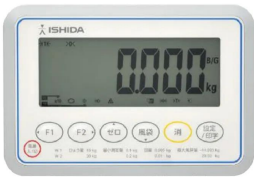

ALL ISHIDA 〒112-8555
株式会社イシダ

画像は、表示部のイメージです。