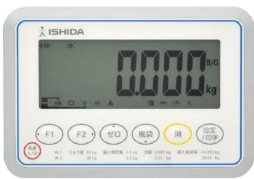

発送予定日（目安）はサイトの商品ページをご確認ください。

お支払い方法ははかり商店のご利用ガイドをご確認ください。

使いやすさ抜群！ベーシックタイプのデジタル台はかり。

計量作業はもちろん、計数、上下限値を設定した質量チェックなどの機能も搭載。

また、視認性の良いバックライト付き大型液晶ディスプレイを採用しました。

ITMシリーズは、様々な作業現場で、マルチに活躍するデジタル台はかりです。

目量は、マルチレンジ

重量チェック機能搭載

計数機能搭載

バックライト付き大型液晶表示を採用

選べる2電源駆動

充実のオプション

全器種検定合格品

ISHIDA

ALL ISHIDA 株式会社イシダ

画像は、表示部のイメージです。

仕様表

下記の仕様表は該当する型式の仕様です。同じ製品シリーズでも型式の異なる場合は別の仕様となります。

商品番号	100100103
メーカー品番	000710240803
製品名	汎用型電子重量台はかり
型番	I T M - 6 0
ひょう量	6 0 kg
目量	0.0 1 kg : 0 ~ 3 0 kg 0.0 2 kg : 0 ~ 6 0 kg マルチレンジ
精度等級	級
計量精度	1 / 3 0 0 0
最小測定量	0.2 kg : 目量 0.0 1 kg の時 0.4 kg : 目量 0.0 2 kg の時
風袋引き範囲	2 9.9 9 kg : 目量 0.0 1 kg の時 5 9.9 8 kg : 目量 0.0 2 kg の時
計量方式	電気抵抗線式 アナログロードセル
計量皿寸法	W 4 0 0 x D 5 0 0 mm
ディスプレイ	白色バックライト付 7 セグメント液晶表示 文字高さ : 4 0 mm ・ 文字数 : 7 桁
保護構造	I P 5 4 相当 1
使用環境	動作温度 : - 1 0 ~ 4 0 保存温度 : - 2 0 ~ 6 0 相対湿度 : 1 0 ~ 9 5 % ・ 結露なきこと
インターフェイス	シリアルインターフェイス ・ COM 1 : R S - 2 3 2 C ・ COM 2 : R S - 2 3 2 C
電源	A C 電源 : A C 1 0 0 V ± 1 0 V ・ 5 0 / 6 0 Hz (標準) 乾電池 : 単 1 形乾アルカリ電池 x 6 本 (別売品)
乾電池駆動	最大約 1,3 0 0 時間の駆動
外形寸法	約 W 4 0 0 x D 6 4 9 x H 8 4 1 mm
本体質量	約 2 3 kg
付属品	・ A C 電源ケーブル x 1 本 ・ 取扱説明書 x 1 冊