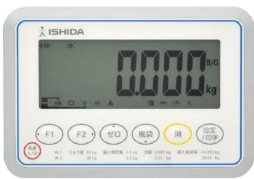

価格は商品情報 PDF ダウンロード時のものです。

価格は商品本体のみの価格です。別途送料・手数料等がかかります。

発送予定日（目安）はサイトの商品ページをご確認ください。

お支払い方法ははかり商店のご利用ガイドをご確認ください。

使いやすさ抜群！ベーシックタイプのデジタル台はかり。

計量作業はもちろん、計数、上下限値を設定した質量チェックなどの機能も搭載。

また、視認性の良いバックライト付き大型液晶ディスプレイを採用しました。

ITMシリーズは、様々な作業現場で、マルチに活躍するデジタル台はかりです。

目量は、マルチレンジ

重量チェック機能搭載

計数機能搭載

バックライト付き大型液晶表示を採用

選べる2電源駆動

充実のオプション

全器種検定合格品

## 仕様表

下記の仕様表は該当する型式の仕様です。同じ製品シリーズでも型式の異なる場合は別の仕様となります。

商品番号	100100103
メーカー品番	000710240803
製品名	汎用型電子重量台はかり
型番	I T M - 6 0
ひょう量	6 0 kg
目量	0.0 1 kg : 0 ~ 3 0 kg 0.0 2 kg : 0 ~ 6 0 kg マルチレンジ
精度等級	級
計量精度	1 / 3 0 0 0
最小測定量	0.2 kg : 目量 0.0 1 kg の時 0.4 kg : 目量 0.0 2 kg の時
風袋引き範囲	2 9.9 9 kg : 目量 0.0 1 kg の時 5 9.9 8 kg : 目量 0.0 2 kg の時
計量方式	電気抵抗線式 アナログロードセル
計量皿寸法	W 4 0 0 x D 5 0 0 mm
ディスプレイ	白色バックライト付 7 セグメント液晶表示 文字高さ : 4 0 mm ・ 文字数 : 7 桁
保護構造	I P 5 4 相当 1
使用環境	動作温度 : - 1 0 ~ 4 0 保存温度 : - 2 0 ~ 6 0 相対湿度 : 1 0 ~ 9 5 % ・ 結露なきこと
インターフェイス	シリアルインターフェイス ・ COM 1 : R S - 2 3 2 C ・ COM 2 : R S - 2 3 2 C
電源	A C 電源 : A C 1 0 0 V ± 1 0 V ・ 5 0 / 6 0 Hz (標準) 乾電池 : 単 1 形乾アルカリ電池 × 6 本 (別売品)
乾電池駆動	最大約 1,3 0 0 時間の駆動
外形寸法	約 W 4 0 0 x D 6 4 9 x H 8 4 1 mm
本体質量	約 2 3 kg
付属品	・ A C 電源ケーブル × 1 本 ・ 取扱説明書 × 1 冊