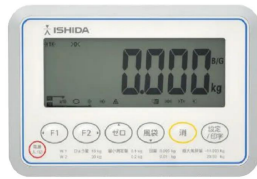

画像は、商品イメージです。

ISHIDA

ALL ISHIDA 計測器株式会社

株式会社イシダ

画像は、表示部のイメージです。

(株)イシダ

デジタル台秤

## イシダ 汎用型電子重量台はかり ITM-150

ひょう量：150kg

最小表示：0.02kg：0～60kg

0.05kg：0～150kg

こちらの商品はメーカー在庫限りの販売となります。

使用地区ごとに在庫状況が異なります。詳しくはお問い合わせください。

メーカー販売価格(税抜)：¥145,600

**販売価格(税抜)：¥94,510**

## 仕様表

下記の仕様表は該当する型式の仕様です。同じ製品シリーズでも型式の異なる場合は別の仕様となります。

商品番号	100100104
メーカー品番	000710240804
製品名	汎用型電子重量台はかり
型番	I T M - 1 5 0
ひょう量	1 5 0 kg
目量	0.0 2 kg : 0 ~ 6 0 kg 0.0 5 kg : 0 ~ 1 5 0 kg マルチレンジ
精度等級	級
計量精度	1 / 3 0 0 0
最小測定量	0.4 kg : 目量 0.0 2 kg の時 1 kg : 目量 0.0 5 kg の時
風袋引き範囲	5 9.9 8 kg : 目量 0.0 2 kg の時 1 4 9.9 5 kg : 目量 0.0 5 kg の時
計量方式	電気抵抗線式 アナログロードセル
計量皿寸法	W 4 0 0 x D 5 0 0 mm
ディスプレイ	白色バックライト付 7 セグメント液晶表示 文字高さ : 4 0 mm ・ 文字数 : 7 桁
保護構造	I P 5 4 相当 1
使用環境	動作温度 : - 1 0 ~ 4 0 保存温度 : - 2 0 ~ 6 0 相対湿度 : 1 0 ~ 9 5 % ・ 結露なきこと
インターフェイス	シリアルインターフェイス ・ COM 1 : R S - 2 3 2 C ・ COM 2 : R S - 2 3 2 C
電源	A C 電源 : A C 1 0 0 V ± 1 0 V ・ 5 0 / 6 0 Hz (標準) 乾電池 : 単 1 形乾アルカリ電池 × 6 本 (別売品)
乾電池駆動	最大約 1,3 0 0 時間の駆動
外形寸法	約 W 4 0 0 x D 6 4 9 x H 8 4 1 mm
本体質量	約 2 3 kg
付属品	・ A C 電源ケーブル × 1 本 ・ 取扱説明書 × 1 冊