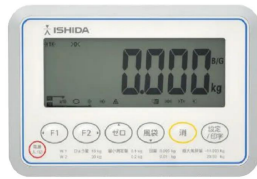

画像は、商品イメージです。

ISHIDA

ALL ISHIDA 計測器株式会社

株式会社イシダ

画像は、表示部のイメージです。

(株)イシダ

デジタル台秤

イシダ 汎用型電子重量台はかり ITM-150

価格は商品本体のみの価格です。別途送料・手数料等がかかります。

発送予定日(目安)はサイトの商品ページをご確認ください。

お支払い方法ははかり商店のご利用ガイドをご確認ください。

使いやすさ抜群！ベーシックタイプのデジタル台はかり。計量作業はもちろん、計数、上下限値を設定した質量チェックなどの機能も搭載。

また、視認性の良いバックライト付き大型液晶ディスプレイを採用しました。

ITMシリーズは、様々な作業現場で、マルチに活躍するデジタル台はかりです。

下記の仕様表は該当する型式の仕様です。同じ製品シリーズでも型式の異なる場合は別の仕様となります。

商品番号	100100104
メーカー品番	000710240804
製品名	汎用型電子重量台はかり
型番	I T M - 1 5 0
ひょう量	1 5 0 kg
目量	0.0 2 kg : 0 ~ 6 0 kg 0.0 5 kg : 0 ~ 1 5 0 kg マルチレンジ
精度等級	級
計量精度	1 / 3 0 0 0
最小測定量	0.4 kg : 目量 0.0 2 kg の時 1 kg : 目量 0.0 5 kg の時
風袋引き範囲	5 9.9 8 kg : 目量 0.0 2 kg の時 1 4 9.9 5 kg : 目量 0.0 5 kg の時
計量方式	電気抵抗線式 アナログロードセル
計量皿寸法	W 4 0 0 x D 5 0 0 mm
ディスプレイ	白色バックライト付 7 セグメント液晶表示 文字高さ : 4 0 mm ・ 文字数 : 7 桁
保護構造	I P 5 4 相当 1
使用環境	動作温度 : - 1 0 ~ 4 0 保存温度 : - 2 0 ~ 6 0 相対湿度 : 1 0 ~ 9 5 % ・ 結露なきこと
インターフェイス	シリアルインターフェイス ・ COM 1 : R S - 2 3 2 C ・ COM 2 : R S - 2 3 2 C
電源	A C 電源 : A C 1 0 0 V ± 1 0 V ・ 5 0 / 6 0 Hz (標準) 乾電池 : 単 1 形乾アルカリ電池 × 6 本 (別売品)
乾電池駆動	最大約 1,3 0 0 時間の駆動
外形寸法	約 W 4 0 0 x D 6 4 9 x H 8 4 1 mm
本体質量	約 2 3 kg
付属品	・ A C 電源ケーブル × 1 本 ・ 取扱説明書 × 1 冊