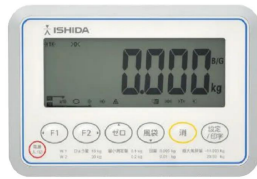

画像は、商品イメージです。

ISHIDA

ALL ISHIDA 計測器株式会社

株式会社イシダ

画像は、表示部のイメージです。

(株)イシダ

デジタル台秤

## イシダ 汎用型電子重量台はかり ITM-150

ひょう量：150kg

最小表示：0.02kg：0～60kg

0.05kg：0～150kg

こちらの商品はメーカー在庫限りの販売となります。

使用地区ごとに在庫状況が異なります。詳しくはお問い合わせください。

メーカー販売価格（税抜）：¥145,600

**販売価格（税抜）：¥94,510**

## 仕様表

下記の仕様表は該当する型式の仕様です。同じ製品シリーズでも型式の異なる場合は別の仕様となります。

商品番号	100100104
メーカー品番	000710240804
製品名	汎用型電子重量台はかり
型番	I T M - 1 5 0
ひょう量	1 5 0 kg
目量	0.0 2 kg : 0 ~ 6 0 kg 0.0 5 kg : 0 ~ 1 5 0 kg マルチレンジ
精度等級	級
計量精度	1 / 3 0 0 0
最小測定量	0.4 kg : 目量 0.0 2 kg の時 1 kg : 目量 0.0 5 kg の時
風袋引き範囲	5 9.9 8 kg : 目量 0.0 2 kg の時 1 4 9.9 5 kg : 目量 0.0 5 kg の時
計量方式	電気抵抗線式 アナログロードセル
計量皿寸法	W 4 0 0 x D 5 0 0 mm
ディスプレイ	白色バックライト付 7 セグメント液晶表示 文字高さ : 4 0 mm ・ 文字数 : 7 桁
保護構造	I P 5 4 相当 1
使用環境	動作温度 : - 1 0 ~ 4 0 保存温度 : - 2 0 ~ 6 0 相対湿度 : 1 0 ~ 9 5 % ・ 結露なきこと
インターフェイス	シリアルインターフェイス ・ COM 1 : R S - 2 3 2 C ・ COM 2 : R S - 2 3 2 C
電源	A C 電源 : A C 1 0 0 V ± 1 0 V ・ 5 0 / 6 0 Hz (標準) 乾電池 : 単 1 形乾アルカリ電池 × 6 本 (別売品)
乾電池駆動	最大約 1,3 0 0 時間の駆動
外形寸法	約 W 4 0 0 x D 6 4 9 x H 8 4 1 mm
本体質量	約 2 3 kg
付属品	・ A C 電源ケーブル × 1 本 ・ 取扱説明書 × 1 冊