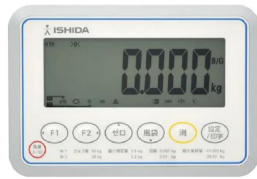

画像は、商品イメージです。

ISHIDA

画像は、表示部のイメージです。

© 2024 ISHIDA 株式会社

株式会社イシダ

(株)イシダ

デジタル台秤

## 汎用型電子重量台はかり ITM-150

ひょう量：150kg

最小表示：0.02kg：0～60kg

0.05kg：0～150kg

ご注文の際は、使用地区をご指定下さい。

メーカー販売価格（税抜）：¥130,000

**販売価格（税抜）：¥91,000**

価格は商品情報 PDF ダウンロード時のものです。

価格は商品本体のみの価格です。別途送料・手数料等がかかります。

発送予定日（目安）はサイトの商品ページをご確認ください。

お支払い方法ははかり商店のご利用ガイドをご確認ください。

使いやすさ抜群！ベーシックタイプのデジタル台はかり。

計量作業はもちろん、計数、上下限值を設定した質量チェックなどの機能も搭載。

また、視認性の良いバックライト付き大型液晶ディスプレイを採用しました。

ITMシリーズは、様々な作業現場で、マルチに活躍するデジタル台はかりです。

## 仕様表

下記の仕様表は該当する型式の仕様です。同じ製品シリーズでも型式の異なる場合は別の仕様となります。

商品番号	1001000710240804
メーカー品番	000710240804
製品名	汎用型電子重量台はかり
型番	I T M - 1 5 0
ひょう量	1 5 0 kg
目量	0.0 2 kg : 0 ~ 6 0 kg 0.0 5 kg : 0 ~ 1 5 0 kg マルチレンジ
精度等級	級
計量精度	1 / 3 0 0 0
最小測定量	0.4 kg : 目量 0.0 2 kg の時 1 kg : 目量 0.0 5 kg の時
風袋引き範囲	5 9.9 8 kg : 目量 0.0 2 kg の時 1 4 9.9 5 kg : 目量 0.0 5 kg の時
計量方式	電気抵抗線式 アナログロードセル
計量皿寸法	W 4 0 0 x D 5 0 0 mm
ディスプレイ	白色バックライト付 7 セグメント液晶表示 文字高さ : 4 0 mm ・ 文字数 : 7 桁
保護構造	I P 5 4 相当 1
使用環境	動作温度 : - 1 0 ~ 4 0 保存温度 : - 2 0 ~ 6 0 相対湿度 : 1 0 ~ 9 5 % ・ 結露なきこと
インターフェイス	シリアルインターフェイス ・ COM 1 : R S - 2 3 2 C ・ COM 2 : R S - 2 3 2 C
電源	A C 電源 : A C 1 0 0 V ± 1 0 V ・ 5 0 / 6 0 Hz (標準) 乾電池 : 単 1 形乾アルカリ電池 × 6 本 (別売品)
乾電池駆動	最大約 1,3 0 0 時間の駆動
外形寸法	約 W 4 0 0 x D 6 4 9 x H 8 4 1 mm
本体質量	約 2 3 kg
付属品	・ A C 電源ケーブル × 1 本 ・ 取扱説明書 × 1 冊