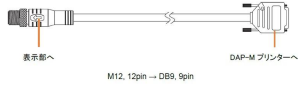

ISHIDA

© 2025 ISHIDA. 株式会社イシダ

画像は、商品イメージです。

(株)イシダ

I T M / I W M シリーズ オプション

D A P - M 接続ケーブル 0.5 m

M 1 2 - 1 2 P : I T M / I W M 用

対応器種：