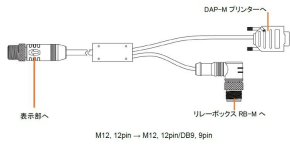

ISHIDA

© 2020 ISHIDA. 株式会社イシダ

画像は、商品イメージです。

(株)イシダ

ITM/IWMシリーズオプション

イシダ RB 0.5m/DAP 0.25m

同時接続Y字ケーブル M12-12P : ITM/IWM用

対応器種：

このケーブルは、ITM/IWMシリーズ表示部COM2と、オプションにあるジャーナルプリンターDAP-M及びリレーボックスRB-Mを同時に接続するときに使用します。

仕様表

下記の仕様表は該当する型式の仕様です。同じ製品シリーズでも型式の異なる場合は別の仕様となります。

商品番号	300100075
メーカー品番	000710239180
製品名	R B-M/D A P-M 同時接続 Y 字ケーブル
対応器種	・ I T Mシリーズ ・ I W Mシリーズ
コネクタ形状	M 1 2 - 1 2 P : D - S u b 9 P / M 1 2 - 1 2 P
ケーブル長	D - S u b 9 P 側 : 約 0 . 5 m M 1 2 - 1 2 P 側 : 約 0 . 2 5 m