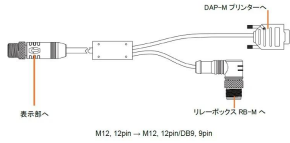

ISHIDA

© 2015 ISHIDA. 11-00000001-0
株式会社 **イシダ**

画像は、商品イメージです。

(株)イシダ

ITM/IWMシリーズオプション

RB 0.5 m/DAP 0.25 m

同時接続 Y 字ケーブル

M12-12P : ITM/IWM用

お支払い方法ははかり商店のご利用ガイドをご確認ください。

このケーブルは、ITM/IWMシリーズ表示部 COM2 と、オプションにあるジャーナルプリンター DAP-M 及びリレーボックス RB-M を同時に接続するときに使用します。

仕様表

下記の仕様表は該当する型式の仕様です。同じ製品シリーズでも型式の異なる場合は別の仕様となります。

商品番号	300100075
メーカー品番	000710239180
製品名	R B-M/D A P-M 同時接続Y字ケーブル
対応器種	・ I T Mシリーズ ・ I W Mシリーズ
コネクタ形状	M 1 2-1 2 P : D-S u b 9 P / M 1 2-1 2 P
ケーブル長	D-S u b 9 P側 : 約 0.5 m M 1 2-1 2 P側 : 約 0.2 5 m