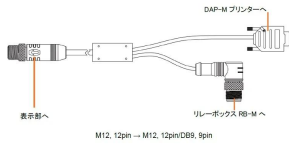

ISHIDA

© 2017 ISHIDA. 株式会社イシダ

画像は、商品イメージです。

(株)イシダ

ITM/IWMシリーズオプション

イシダ RB 0.5m/DAP 0.25m

同時接続Y字ケーブル M12-12P : ITM/IWM用

対応器種 :

このケーブルは、ITM/IWMシリーズ表示部COM2と、オプションにあるジャーナルプリンターDAP-M及びリレーボックスRB-Mを同時に接続するときに使用します。

仕様表

下記の仕様表は該当する型式の仕様です。同じ製品シリーズでも型式の異なる場合は別の仕様となります。

商品番号	300100075
メーカー品番	000710239180
製品名	R B-M/D A P-M 同時接続 Y 字ケーブル
対応器種	・ I T Mシリーズ ・ I W Mシリーズ
コネクタ形状	M 1 2 - 1 2 P : D - S u b 9 P / M 1 2 - 1 2 P
ケーブル長	D - S u b 9 P 側 : 約 0.5 m M 1 2 - 1 2 P 側 : 約 0.2 5 m