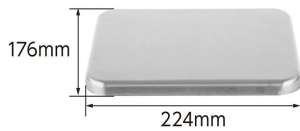

お支払い方法ははかり商店のご利用ガイドをご確認ください。

この商品は、様々な計量に、扱いやすい防滴型のデジタルはかりです。

文字高30mmの大きくて見やすい液晶表示  
風袋引機能付で容器の重さを引いた測定  
使用する地域に合わせて重力加速度を設定可能  
防塵・防水性能 : IP54  
オートパワーオフ機能付  
バックライト機能付  
ステンレス皿付

機能一覧

シンワ測定株式会社

※画像は「70041」です。

シンワ測定株式会社

画像は、使用イメージです。

#### ●ステンレス計量皿のサイズ

画像は、計量皿のイメージです。