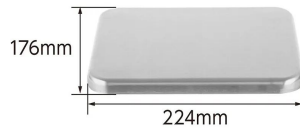

●ステンレス計量皿のサイズ

シンワ測定株式会社

画像は、計量皿のイメージです。