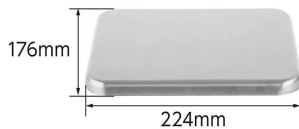

●ステンレス計量皿のサイズ

画像は、計量皿のイメージです。

シンワ測定株式会社